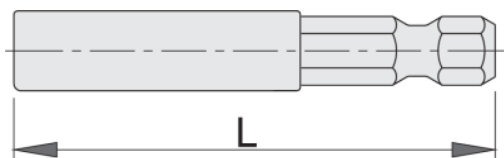

# Držalo univerzalno z magnetom E6,3 (1/4")

6715E6,3

## Profili

(/slo/support/warranty).

		L	
--	--	---	--

624053	E6.3(1/4")	50	18
--------	------------	----	----

603028	E6.3 (1/4")	75	32
--------	-------------	----	----