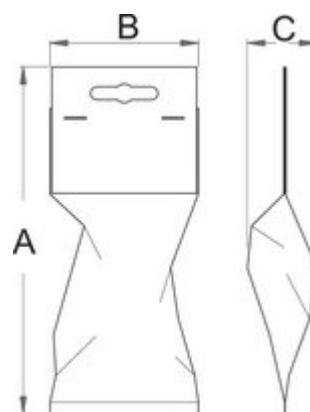

## Profili

(/slo/support/warranty).

		L	
--	--	---	--

624053	E6.3(1/4")	50	18
--------	------------	----	----

603028	E6.3 (1/4")	75	32
--------	-------------	----	----

## Maloprodajno pakiranje

	MA	MB	MC	
--	----	----	----	--

624053	105	80	10	20
--------	-----	----	----	----

	MA	MB	MC	
603028	105	80	10	32