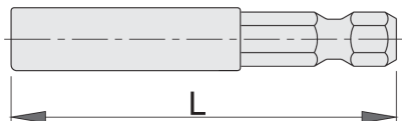

Držalo univerzalno z magnetom E6,3 (1/4")

6715E6,3

Profili

			
624053	E6.3(1/4")	50	18
603028	E6.3 (1/4")	75	32

* Slike proizvodov so simbolične. Vse dimenzije so v mm, teža v g. Vse navedene dimenzije lahko odstopajo v tolerančnih merah.