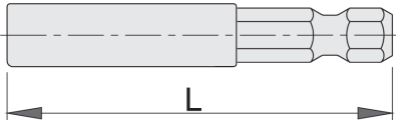

# Držalo univerzalno z magnetom E6,3 (1/4")

6715E6,3

## Profili

			
624053	E6.3(1/4")	50	18
603028	E6.3 (1/4")	75	32

\* Slike proizvodov so simbolične. Vse dimenzije so v mm, masa v g. Vse navedene dimenzije lahko odstopajo v tolerančnih merah.