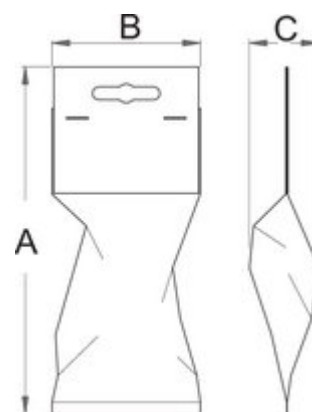

Redukcia na bity E6, 3 (1/4")

6715E6,3

Profiles

([/sk/support/warranty](http://sk/support/warranty)).

Barcode	Profile	L	Icon
---------	---------	---	------

624053	E6.3(1/4")	50	18
--------	------------	----	----

603028	E6.3 (1/4")	75	32
--------	-------------	----	----

Retail packaging

Barcode	MA	MB	MC	Icon
---------	----	----	----	------

624053	105	80	10	20
--------	-----	----	----	----

	MA	MB	MC	
603028	105	80	10	32