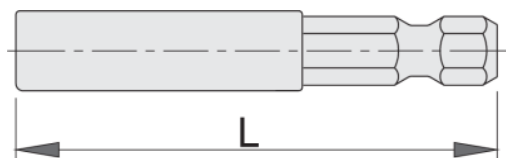

Redukcia na bity E6, 3 (1/4")

6715E6,3

Profiles

([/sk/support/warranty](http://sk/support/warranty)).

Barcode	Profile	L	Icon
---------	---------	---	------

624053	E6.3(1/4")	50	18
--------	------------	----	----

603028	E6.3 (1/4")	75	32
--------	-------------	----	----

Retail packaging

Barcode	MA	MB	MC	Icon
---------	----	----	----	------

624053	105	80	10	20
--------	-----	----	----	----

	MA	MB	MC	
603028	105	80	10	32