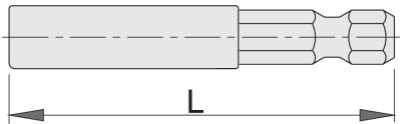

Переходник магнитный 1/4"- 6,3

6715E6,3

Профили

				
624053	E6.3(1/4")	50	18	
603028	E6.3 (1/4")	75	32	Till end of stock

* Изображения продуктов носят демонстрационный характер. Все размеры указаны в миллиметрах, вес в граммах.