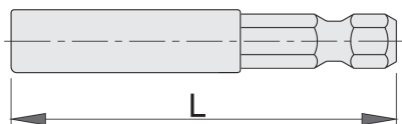

Переходник магнитный 1/4"- 6,3

6715E6,3

Профили

			
624053	E6.3(1/4")	50	18
603028	E6.3 (1/4")	75	32

* Изображения продуктов носят демонстрационный характер. Все размеры указаны в миллиметрах, вес в граммах.