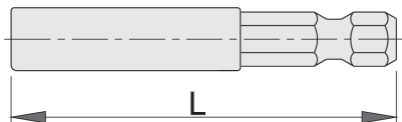

Adaptor bituri E6, 3 (1/4")

6715E6,3

Profile

			
624053	E6.3(1/4")	50	18
603028	E6.3 (1/4")	75	32

* Imaginea produsului este simbolica. Toate dimensiunile sunt exprimate în mm, greutatea în grame.