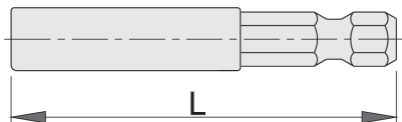

Uchwyt uniwersalny E6,3 (1/4")

6715E6,3

Profile

				
624053	E6.3(1/4")	50	18	
603028	E6.3 (1/4")	75	32	Till end of stock

* Przedstawiony wygląd produktu jest orientacyjny. Wszystkie wymiary są w mm, podana waga w gramach