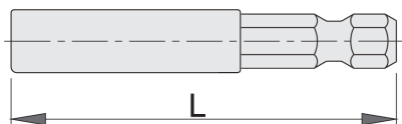

Uchwyt uniwersalny E6,3 (1/4")

6715E6,3

Profile

			
624053	E6.3(1/4")	50	18
603028	E6.3 (1/4")	75	32

* Przedstawiony wygląd produktu jest orientacyjny. Wszystkie wymiary są w mm, podana waga w gramach