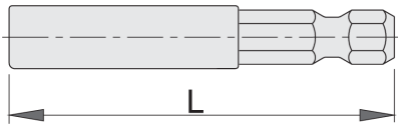

Bithouder E6, 3 (1/4")

6715E6,3

Profielen

				
624053	E6.3(1/4")	50	18	
603028	E6.3 (1/4")	75	32	Till end of stock

* Afbeeldingen van producten zijn symbolisch. Alle afmetingen zijn in mm en gewicht in gram. Alle vermelde afmetingen kunnen variëren in tolerantie.