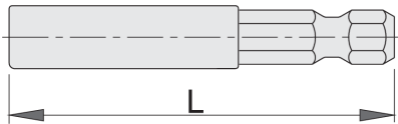

# Bithouder E6, 3 (1/4")

6715E6,3

## Profielen

			
624053	E6.3(1/4")	50	18
603028	E6.3 (1/4")	75	32

\* Afbeeldingen van producten zijn symbolisch. Alle afmetingen zijn in mm en gewicht in gram. Alle vermelde afmetingen kunnen variëren in tolerantie.