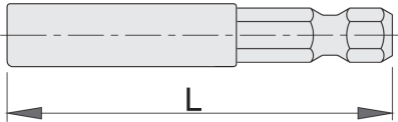

Držač, univerzalni s magnetom E6,3 (1/4")

6715E6,3

Profili

			
624053	E6.3(1/4")	50	18
603028	E6.3 (1/4")	75	32

* Slike proizvoda su simbolične. Sve dimenzije su u mm, masa je u g.