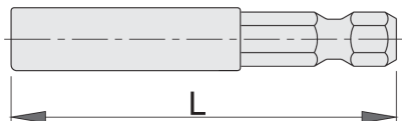

Držač, univerzalni s magnetom E6,3 (1/4")

6715E6,3

Profili

			
624053	E6.3(1/4")	50	18
603028	E6.3 (1/4")	75	32

* Slike proizvoda su simbolične. Sve dimenzije su u mm, masa je u g.