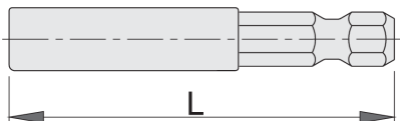

Držač, univerzalni s magnetom E6,3 (1/4")

6715E6,3

Profili

				
624053	E6.3(1/4")	50	18	
603028	E6.3 (1/4")	75	32	Till end of stock

* Slike proizvoda su simbolične. Sve dimenzije su u mm, masa je u g.