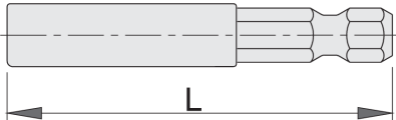

# Držač, univerzalni s magnetom E6,3 (1/4")

6715E6,3

## Profili

			
624053	E6.3(1/4")	50	18
603028	E6.3 (1/4")	75	32

\* Slike proizvoda su simbolične. Sve dimenzije su u mm, masa je u g.