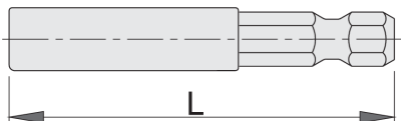

Držač, univerzalni s magnetom E6,3 (1/4")

6715E6,3

Profili

				
624053	E6.3(1/4")	50	18	
603028	E6.3 (1/4")	75	32	Till end of stock

* Slike proizvoda su simbolične. Sve dimenzije su u mm, masa je u g.