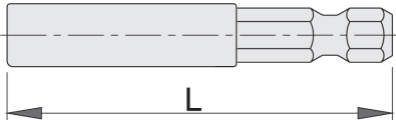

Držač, univerzalni s magnetom E6,3 (1/4")

6715E6,3

Profili

			
624053	E6.3(1/4")	50	18
603028	E6.3 (1/4")	75	32

* Slike proizvoda su simbolične. Sve dimenzije su u mm, masa je u g.