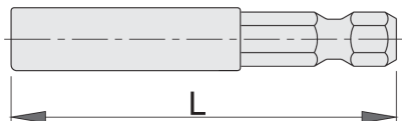

универсален адаптер за накрайници с магнит

6715E6,3

Профили

				
624053	E6.3(1/4")	50	18	
603028	E6.3 (1/4")	75	32	Till end of stock

* Снимките на продуктите са символични. Всички размери са в мм., теглото е в грамове .