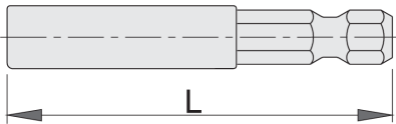

Universal-Magnethalter

6715E6,3

Profile

|  |  |  |  |  |
|--|---|---|---|---|
| 624053 | E6.3(1/4") | 50 | 18 | |
| 603028 | E6.3 (1/4") | 75 | 32 | Till end of stock |

* Bilder von Produkten sind Symbolfotos. Abmessungen sind in mm, Gewichte in Gramm.