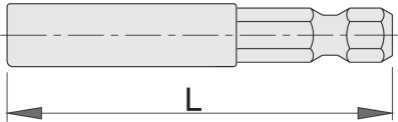

# Mbajtës univerzal me magnet për Bit-sa E6,3 (1/4")

6715E6,3

## Profiles

			
624053	E6.3(1/4")	50	18
603028	E6.3 (1/4")	75	32

\* Imazhet e produkteve janë simbolike. Të gjitha dimensionet janë në mm, pesha në gram. Të gjitha dimensionet e listuara mund të ndryshojnë në tolerancë.