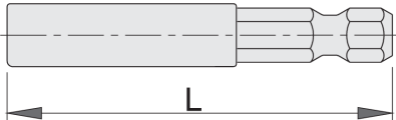

Mbajtës univerzal me magnet për Bit-sa E6,3 (1/4")

6715E6,3

Profiles

			
624053	E6.3(1/4")	50	18
603028	E6.3 (1/4")	75	32

* Imazhet e produkteve janë simbolike. Të gjitha dimensionet janë në mm, pesha në gram. Të gjitha dimensionet e listuara mund të ndryshojnë në tolerancë.