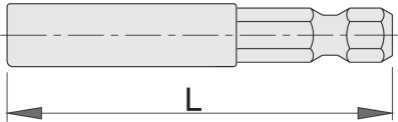

Profiles

624053	E6.3(1/4")	50	18
603028	E6.3 (1/4")	75	32

* Imazhet e produkteve janë simbolike. Të gjitha dimensionet janë në mm, pesha në gram. Të gjitha dimensionet e listuara mund të ndryshojnë në tolerancë.