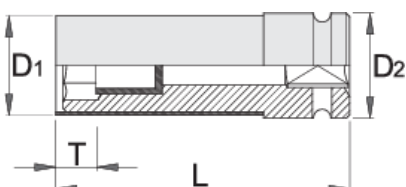

# Ključ nasadni 1/2" impact, za ALU platišča, 6 kotni

231/4P

## Atributi izdelka

- material: Premium Flex krom vanadijevo jeklo
- kovan, v celoti poboljššan
- površinska zaščita: fosfatiran po ISO 9717
- s plastično zaščito

		D1	D2	L	T	
616763	17	27	30	85	14	225
616764	19	29	30	85	15	237
616765	21	31	30	85	17	262

\* Slike proizvodov so simbolične. Vse dimenzije so v mm, masa v g. Vse navedene dimenzije lahko odstopajo v tolerančnih merah.

## Rezervni deli

Tulec plastični za 231/4 P