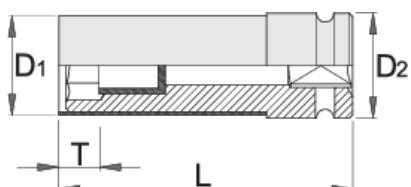

насаден клуч IMPACT 1/2" за алуминиумски тркала, 6 аголен

231/4P

Profiles

Product features

- материјал: специјален флекс хром ванадиум челик
- кован, целосно појачан и кален
- фосфатен по стандард ISO 9717
- со пластични капи

		D1	D2	L	T	
616763	17	27	30	85	14	225
616764	19	29	30	85	15	237
616765	21	31	30	85	17	262

* Сликите на производите се симболични. Сите димензии се во мм, тежината е во грамови. Сите наведени димензии може да се разликуваат во ниво на толеранција