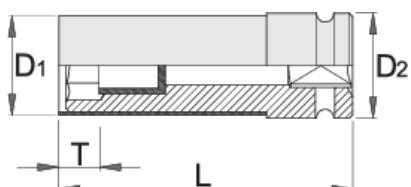

Profiles

Product features

- материјал: специјален флекс хром ванадиум челик
- кован, целосно појачан и кален
- фосфатен по стандард ISO 9717
- со пластични капи