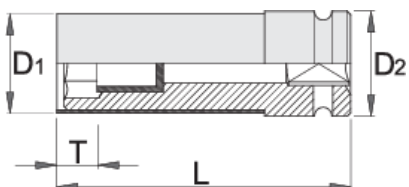

насаден клуч IMPACT 1/2" за алуминиумски тркала, 6 аголен

231/4P

Profiles

Product features

- материјал: специјален флекс хром ванадиум челик
- кован, целосно појачан и кален
- фосфатен по стандард ISO 9717
- со пластични капи

		D1	D2	L	T	
616763	17	27	30	85	14	225
616764	19	29	30	85	15	237
616765	21	31	30	85	17	262

* Сликите на производите се симболични. Сите димензии се во мм, тежината е во грамови. Сите наведени димензии може да се разликуваат во ниво на толеранција