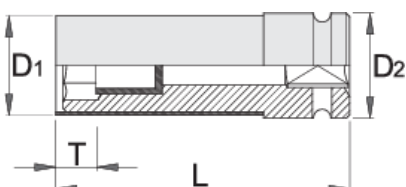

насаден клуч IMPACT 1/2" за алуминиумски тркала, 6 аголен

231/4P

Profiles

Product features

- материјал: специјален флекс хром ванадиум челик
- кован, целосно појачан и кален
- фосфатен по стандард ISO 9717
- со пластични капи

		D1	D2	L	T	
616763	17	27	30	85	14	225
616764	19	29	30	85	15	237
616765	21	31	30	85	17	262

* Сликите на производите се симболични. Сите димензии се во мм, тежината е во грамови. Сите наведени димензии може да се разликуваат во ниво на толеранција