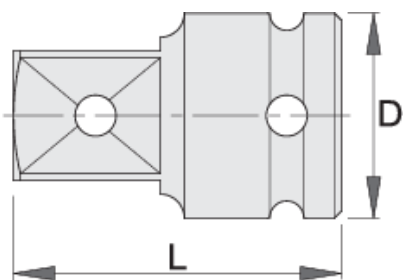

Adapter IMPACT, prihvat 1 1/2"

234.7/4

Profili

Opis proizvoda

- materijal: premium flex hrom-vanadijum čelik
- kovan, u potpunosti poboljšan i ojačan
- fosfatiran (ISO 9717)

616800

1.1/2" - 1"

D

86

L

100

2203

* Fotografije proizvoda su simbolične. Sve dimenzije su u mm, a težina u gramima. Sve navedene dimenzije mogu odstupati u granicama tolerancija.

Bezbednost (slike)