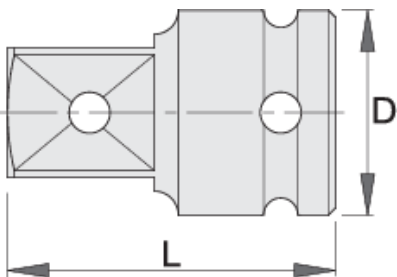

Adapter IMPACT, prihvat 1 1/2"

234.7/4

Profili

Opis proizvoda

- materijal: premium flex hrom-vanadijum čelik
- kovan, u potpunosti poboljšan i ojačan
- fosfatiran (ISO 9717)

616800

1.1/2" - 1"

86

100

2203

* Fotografije proizvoda su simbolične. Sve dimenzije su u mm, a težina u gramima. Sve navedene dimenzije mogu odstupati u granicama tolerancija.

Bezbednost (slike)