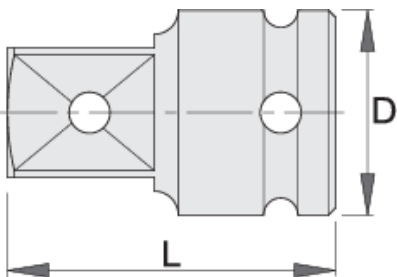

Adapter IMPACT, prihvat 1 1/2"

234.7/4

Profili

Opis proizvoda

- materijal: premium flex hrom-vanadijum čelik
- kovan, u potpunosti poboljšan i ojačan
- fosfatiran (ISO 9717)

616800

1.1/2" - 1"

D

86

L

100

2203

* Fotografije proizvoda su simbolične. Sve dimenzije su u mm, a težina u gramima. Sve navedene dimenzije mogu odstupati u granicama tolerancija.

Bezbednost (slike)