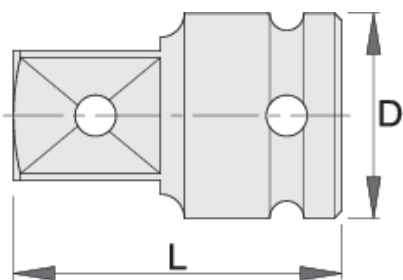

Adapter 1.1/2", impact

234.7/4

Profili

Atributi izdelka

- material: Premium Flex krom vanadijevo jeklo
- kovan, v celoti poboljššan
- površinska zaščita: fosfatiran po ISO 9717

616800

1.1/2" - 1"

D

86

L

100

2203

* Slike proizvodov so simbolične. Vse dimenzije so v mm, masa v g. Vse navedene dimenzije lahko odstopajo v tolerančnih merah.

Safety (slike)