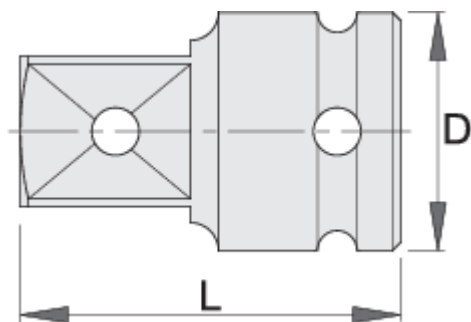

Adaptér IMPACT 1 1/2"

234.7/4

Profiles

Premium Flex

[./sk/about-](#)

[us/materials\).](#)

[./sk/support/waranty\).](#)

Product features

- materiál: premium flex chróm vanádiová oceľ
- kované, tvrdené a temperované,
- čiernený podľa normy ISO 9717

616800

1.1/2" - 1"

D

86

L

100

2203