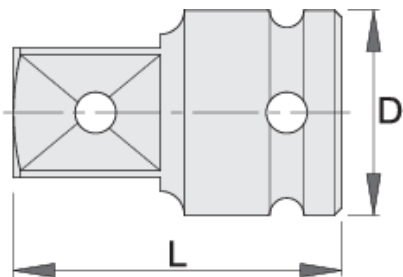

# Adaptér IMPACT 1 1/2"

234.7/4

## Product features

- materiál: premium flex chróm vanádiová oceľ
- kované, tvrdené a temperované,
- čiernený podľa normy ISO 9717

616800

1.1/2" - 1"

D

86

L

100

2203

\* Obrázky sú symbolické. Všetky rozmery sú v mm, hmotnosť je v g. Všetky udané rozmery sa môžu líšiť v rámci tolerancie.