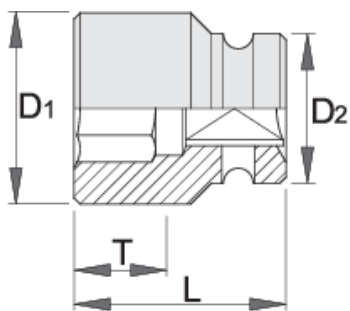

Ključ nasadni IMPACT, prihvat 1 1/2"

234/4 6p

Profili

Standardi

DIN 3129, ISO 2725 - 2

Opis proizvoda

- materijal: premium flex hrom-vanadijum čelik
- kovan, u potpunosti poboljššan i ojačan
- fosfatiran (ISO 9717)
- izrađen prema standardu ISO 2725-2 (samo metričke dimenzije)

|  |  | D1 | D2 | L | T |  |
|--|---|-----|----|-----|----|---|
| 616790 | 80 | 119 | 86 | 115 | 54 | 5224 |
| 616791 | 85 | 125 | 86 | 118 | 52 | 5688 |
| 616793 | 90 | 131 | 86 | 123 | 52 | 6395 |
| 616794 | 95 | 137 | 95 | 123 | 52 | 6995 |
| 616795 | 100 | 144 | 95 | 130 | 59 | 7995 |
| 616796 | 105 | 154 | 95 | 130 | 59 | 8995 |

* Fotografije proizvoda su simbolične. Sve dimenzije su u mm, a težina u gramima. Sve navedene dimenzije mogu odstupati u granicama tolerancija.

Bezbednost (slike)