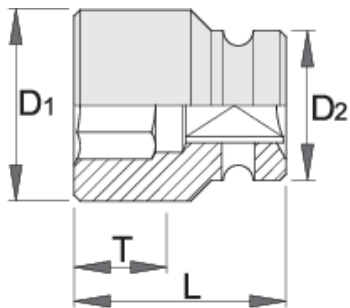

Ključ nasadni 1.1/2", impact, 6 kotni

234/4 6p

Profili

standard

DIN 3129, ISO 2725-2

Atributi izdelka

- material: Premium Flex krom vanadijevo jeklo
- kovan, v celoti poboljšan
- površinska zaščita: fosfatiran po ISO 9717
- v celoti izdelan v skladu s standardom ISO 2725-2 (samo metrične dimenzije)

		D1	D2	L	T	
616790	80	119	86	115	54	5224
616791	85	125	86	118	52	5688
616793	90	131	86	123	52	6395
616794	95	137	95	123	52	6995
616795	100	144	95	130	59	7995
616796	105	154	95	130	59	8995

* Slike proizvodov so simbolične. Vse dimenzije so v mm, teža v g. Vse navedene dimenzije lahko odstopajo v tolerančnih merah.