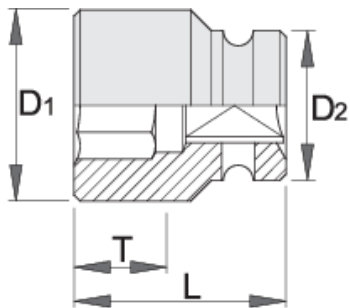

Ključ nasadni 1.1/2", impact, 6 kotni

234/4 6p

Profili

standard

DIN 3129, ISO 2725-2

Atributi izdelka

- material: Premium Flex krom vanadijevo jeklo
- kovan, v celoti poboljšan
- površinska zaščita: fosfatiran po ISO 9717
- v celoti izdelan v skladu s standardom ISO 2725-2 (samo metrične dimenzije)

		D1	D2	L	T	
616790	80	119	86	115	54	5224
616791	85	125	86	118	52	5688
616793	90	131	86	123	52	6395
616794	95	137	95	123	52	6995
616795	100	144	95	130	59	7995
616796	105	154	95	130	59	8995

* Slike proizvodov so simbolične. Vse dimenzije so v mm, masa v g. Vse navedene dimenzije lahko odstopajo v tolerančnih merah.