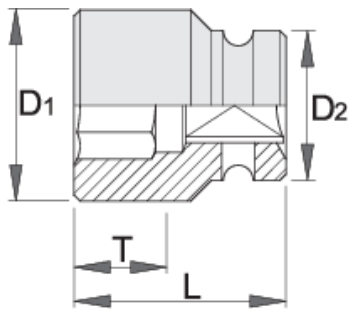

Καρυδάκια αέρος 1.1/2", 6γωνο

234/4 6p

Προφίλ

Πρότυπα

DIN 3129, ISO 2725 - 2

Χαρακτηριστικά προϊόντος

- υλικό: χρώμιο μολυβδαίνιο
- σφυρήλατο, ολικά σκληρυμένο με θερμική επεξεργασία
- μαύρο φινίρισμα
- κατασκευασμένο σύμφωνα με τα πρότυπα ISO 2725-2 (μόνο μετρικά)

Barcode	mm	D1	D2	L	T	Icon
616790	80	119	86	115	54	5224
616791	85	125	86	118	52	5688
616793	90	131	86	123	52	6395
616794	95	137	95	123	52	6995
616795	100	144	95	130	59	7995
616796	105	154	95	130	59	8995

* Οι εικόνες των προϊόντων είναι συμβολικές. Όλες οι διαστάσεις είναι σε mm, το βάρος είναι σε γραμμάρια. Όλες οι αναφερόμενες διαστάσεις μπορεί να διαφέρουν σε ανοχές.

Ασφάλεια (εικόνες)