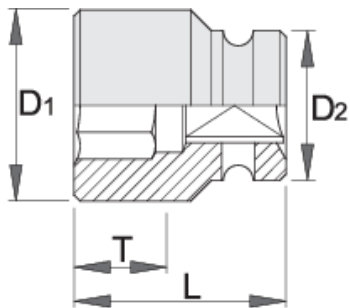

## Χαρακτηριστικά προϊόντος

- υλικό: χρώμιο μολυβδαίνιο
- σφυρήλατο, ολικά σκληρυμένο με θερμική επεξεργασία
- μαύρο φινίρισμα
- κατασκευασμένο σύμφωνα με τα πρότυπα ISO 2725-2 (μόνο μετρικά)

		D1	D2	L	T	
616790	80	119	86	115	54	5224
616791	85	125	86	118	52	5688
616793	90	131	86	123	52	6395
616794	95	137	95	123	52	6995
616795	100	144	95	130	59	7995
616796	105	154	95	130	59	8995

\* Οι εικόνες των προϊόντων είναι συμβολικές. Όλες οι διαστάσεις είναι σε mm, το βάρος είναι σε γραμμάρια. Όλες οι αναφερόμενες διαστάσεις μπορεί να διαφέρουν σε ανοχές.