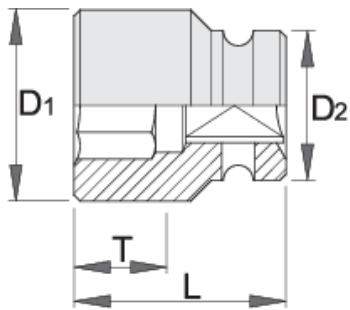

Καρυδάκια αέρος 1.1/2", 6γωνο

234/4 6p

Προφίλ

Πρότυπα

DIN 3129, ISO 2725 - 2

Χαρακτηριστικά προϊόντος

- υλικό: χρώμιο μολυβδαίνιο
- σφυρήλατο, ολικά σκληρυμένο με θερμική επεξεργασία
- μαύρο φινίρισμα
- κατασκευασμένο σύμφωνα με τα πρότυπα ISO 2725-2 (μόνο μετρικά)

		D1	D2	L	T	
616790	80	119	86	115	54	5224
616791	85	125	86	118	52	5688
616793	90	131	86	123	52	6395
616794	95	137	95	123	52	6995
616795	100	144	95	130	59	7995
616796	105	154	95	130	59	8995

* Οι εικόνες των προϊόντων είναι συμβολικές. Όλες οι διαστάσεις είναι σε mm, το βάρος είναι σε γραμμάρια. Όλες οι αναφερόμενες διαστάσεις μπορεί να διαφέρουν σε ανοχές.