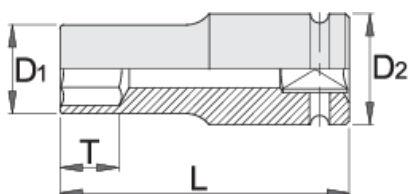

Ključ nasadni IMPACT, dugi, prihvat 1"

233/4L6p

Profili

Opis proizvoda

- materijal: premium flex hrom-vanadijum čelik
- kovan, u potpunosti poboljšan i ojačan
- fosfatiran (ISO 9717)
- izrađen po standardima ISO 2725-2 i DIN 3129

		D1	D2	L	T	
616771	22	40	54	100	21	879
616772	24	42	54	100	21	921

		D1	D2	L	T	
616773	27	46	54	100	24	1012
616774	30	50	54	100	24	1075
616775	32	52	54	100	24	1090
616776	33	53	54	100	24	1109
616777	34	55	54	100	40	1162
616778	36	56	54	100	65	1207
616779	38	59	54	100	65	1222
616780	41	63	54	100	64	1367
616781	42	64	54	100	64	1380
616782	46	69	54	100	63	1613
616783	50	74	54	100	62	1793
616784	55	80	54	100	60	1976
616785	60	86	54	120	78	2726
616786	65	92	54	125	80	3192
616787	70	99	54	125	80	3595
616788	75	104	86	135	85	4512
616789	80	109	86	135	85	5532

* Fotografije proizvoda su simbolične. Sve dimenzije su u mm, a težina u gramima. Sve navedene dimenzije mogu odstupati u granicama tolerancija.

Bezbednost (slike)