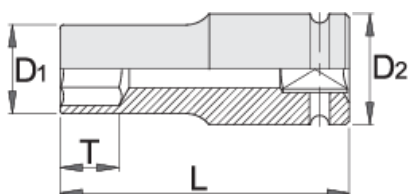

## Opis proizvoda

- materijal: premium flex hrom-vanadijum čelik
- kovan, u potpunosti poboljšan i ojačan
- fosfatiran (ISO 9717)
- izrađen po standardima ISO 2725-2 i DIN 3129

		D1	D2	L	T		
616771	22	40	54	100	21	879	Till end of stock
616772	24	42	54	100	21	921	

\* Fotografije proizvoda su simbolične. Sve dimenzije su u mm, a težina u gramima. Sve navedene dimenzije mogu odstupati u granicama tolerancija.