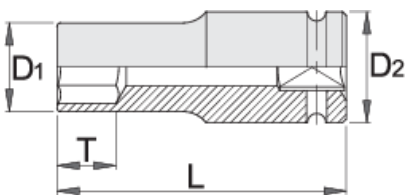

Ključ nasadni IMPACT, dugi, prihvat 1"

233/4L6p

Profili

Opis proizvoda

- materijal: premium flex hrom-vanadijum čelik
- kovan, u potpunosti poboljšan i ojačan
- fosfatiran (ISO 9717)
- izrađen po standardima ISO 2725-2 i DIN 3129

		D1	D2	L	T	
616771	22	40	54	100	21	879
616772	24	42	54	100	21	921

		D1	D2	L	T	
616773	27	46	54	100	24	1012
616774	30	50	54	100	24	1075
616775	32	52	54	100	24	1090
616776	33	53	54	100	24	1109
616777	34	55	54	100	40	1162
616778	36	56	54	100	65	1207
616779	38	59	54	100	65	1222
616780	41	63	54	100	64	1367
616781	42	64	54	100	64	1380
616782	46	69	54	100	63	1613
616783	50	74	54	100	62	1793
616784	55	80	54	100	60	1976
616785	60	86	54	120	78	2726
616786	65	92	54	125	80	3192
616787	70	99	54	125	80	3595
616788	75	104	86	135	85	4512
616789	80	109	86	135	85	5532

* Fotografije proizvoda su simbolične. Sve dimenzije su u mm, a težina u gramima. Sve navedene dimenzije mogu odstupati u granicama tolerancija.

Bezbednost (slike)