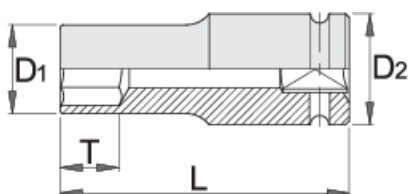

Ključ nasadni IMPACT, dugi, prihvat 1"

233/4L6p

Profili

Opis proizvoda

- materijal: premium flex hrom-vanadijum čelik
- kovan, u potpunosti poboljšan i ojačan
- fosfatiran (ISO 9717)
- izrađen po standardima ISO 2725-2 i DIN 3129

Barcode	mm	D1	D2	L	T	Icon	Icon
616772	24	42	54	100	21	921	
616773	27	46	54	100	24	1012	

		D1	D2	L	T		
616774	30	50	54	100	24	1075	
616775	32	52	54	100	24	1090	
616776	33	53	54	100	24	1109	
616777	34	55	54	100	40	1162	
616778	36	56	54	100	65	1207	
616779	38	59	54	100	65	1222	
616780	41	63	54	100	64	1367	
616782	46	69	54	100	63	1613	
616783	50	74	54	100	62	1793	
616784	55	80	54	100	60	1976	
616786	65	92	54	125	80	3192	
616787	70	99	54	125	80	3595	
616788	75	104	86	135	85	4512	
616789	80	109	86	135	85	5532	

* Fotografije proizvoda su simbolične. Sve dimenzije su u mm, a težina u gramima. Sve navedene dimenzije mogu odstupati u granicama tolerancija.

Bezbednost (slike)