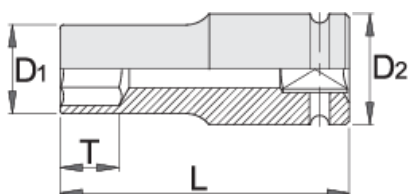

Ključ nasadni 1" impact, dolg, 6 kotni

233/4L6p

Profili

Atributi izdelka

- material: Premium Flex krom vanadijevo jeklo
- kovan, v celoti poboljšan
- površinska zaščita: fosfatiran po ISO 9717
- izdelan v skladu s standardom ISO 2725-2 in DIN 3129

Barcode	mm	D1	D2	L	T	Icon	Icon
616772	24	42	54	100	21	921	
616773	27	46	54	100	24	1012	

		D1	D2	L	T		
616774	30	50	54	100	24	1075	
616775	32	52	54	100	24	1090	
616776	33	53	54	100	24	1109	
616777	34	55	54	100	40	1162	
616778	36	56	54	100	65	1207	
616779	38	59	54	100	65	1222	
616780	41	63	54	100	64	1367	
616781	42	64	54	100	64	1380	
616782	46	69	54	100	63	1613	
616783	50	74	54	100	62	1793	
616784	55	80	54	100	60	1976	
616786	65	92	54	125	80	3192	
616787	70	99	54	125	80	3595	
616788	75	104	86	135	85	4512	
616789	80	109	86	135	85	5532	

* Slike proizvodov so simbolične. Vse dimenzije so v mm, masa v g. Vse navedene dimenzije lahko odstopajo v tolerančnih merah.

Safety (slike)