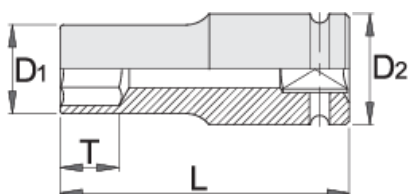

Ključ nasadni 1" impact, dolg, 6 kotni

233/4L6p

Profili

Atributi izdelka

- material: Premium Flex krom vanadijevo jeklo
- kovan, v celoti poboljššan
- površinska zaščita: fosfatiran po ISO 9717
- izdelan v skladu s standardom ISO 2725-2 in DIN 3129

|  |  | D1 | D2 | L | T |  |
|--|---|----|----|-----|----|---|
| 616771 | 22 | 40 | 54 | 100 | 21 | 879 |
| 616772 | 24 | 42 | 54 | 100 | 21 | 921 |

|  |  | D1 | D2 | L | T |  |
|--|---|-----|----|-----|----|---|
| 616773 | 27 | 46 | 54 | 100 | 24 | 1012 |
| 616774 | 30 | 50 | 54 | 100 | 24 | 1075 |
| 616775 | 32 | 52 | 54 | 100 | 24 | 1090 |
| 616776 | 33 | 53 | 54 | 100 | 24 | 1109 |
| 616777 | 34 | 55 | 54 | 100 | 40 | 1162 |
| 616778 | 36 | 56 | 54 | 100 | 65 | 1207 |
| 616779 | 38 | 59 | 54 | 100 | 65 | 1222 |
| 616780 | 41 | 63 | 54 | 100 | 64 | 1367 |
| 616781 | 42 | 64 | 54 | 100 | 64 | 1380 |
| 616782 | 46 | 69 | 54 | 100 | 63 | 1613 |
| 616783 | 50 | 74 | 54 | 100 | 62 | 1793 |
| 616784 | 55 | 80 | 54 | 100 | 60 | 1976 |
| 616785 | 60 | 86 | 54 | 120 | 78 | 2726 |
| 616786 | 65 | 92 | 54 | 125 | 80 | 3192 |
| 616787 | 70 | 99 | 54 | 125 | 80 | 3595 |
| 616788 | 75 | 104 | 86 | 135 | 85 | 4512 |
| 616789 | 80 | 109 | 86 | 135 | 85 | 5532 |

* Slike proizvodov so simbolične. Vse dimenzije so v mm, masa v g. Vse navedene dimenzije lahko odstopajo v tolerančnih merah.

Safety (slike)