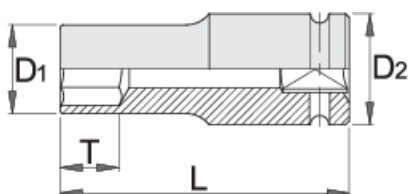

Ključ nasadni 1" impact, dolg, 6 kotni

233/4L6p

Profili

Atributi izdelka

- material: Premium Flex krom vanadijevo jeklo
- kovan, v celoti poboljššan
- površinska zaščita: fosfatiran po ISO 9717
- izdelan v skladu s standardom ISO 2725-2 in DIN 3129

Barcode	mm	D1	D2	L	T	Icon	Icon
616772	24	42	54	100	21	921	
616773	27	46	54	100	24	1012	

		D1	D2	L	T		
616774	30	50	54	100	24	1075	
616775	32	52	54	100	24	1090	
616776	33	53	54	100	24	1109	
616777	34	55	54	100	40	1162	
616778	36	56	54	100	65	1207	
616779	38	59	54	100	65	1222	
616780	41	63	54	100	64	1367	
616782	46	69	54	100	63	1613	
616783	50	74	54	100	62	1793	
616784	55	80	54	100	60	1976	
616786	65	92	54	125	80	3192	
616787	70	99	54	125	80	3595	
616788	75	104	86	135	85	4512	
616789	80	109	86	135	85	5532	

* Slike proizvodov so simbolične. Vse dimenzije so v mm, masa v g. Vse navedene dimenzije lahko odstopajo v tolerančnih merah.

Safety (slike)