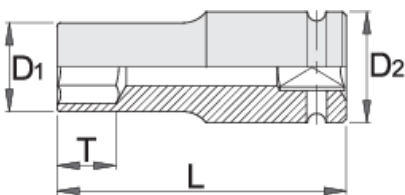

Ključ nasadni 1" impact, dolg, 6 kotni

233/4L6p

Profili

Atributi izdelka

- material: Premium Flex krom vanadijevo jeklo
- kovan, v celoti poboljšan
- površinska zaščita: fosfatiran po ISO 9717
- izdelan v skladu s standardom ISO 2725-2 in DIN 3129

		D1	D2	L	T		
616771	22	40	54	100	21	879	Till end of stock
616772	24	42	54	100	21	921	

		D1	D2	L	T		
616773	27	46	54	100	24	1012	
616774	30	50	54	100	24	1075	
616775	32	52	54	100	24	1090	
616776	33	53	54	100	24	1109	
616777	34	55	54	100	40	1162	
616778	36	56	54	100	65	1207	
616779	38	59	54	100	65	1222	
616780	41	63	54	100	64	1367	
616781	42	64	54	100	64	1380	
616782	46	69	54	100	63	1613	
616783	50	74	54	100	62	1793	
616784	55	80	54	100	60	1976	
616785	60	86	54	120	78	2726	
616786	65	92	54	125	80	3192	
616787	70	99	54	125	80	3595	
616788	75	104	86	135	85	4512	
616789	80	109	86	135	85	5532	

* Slike proizvodov so simbolične. Vse dimenzije so v mm, masa v g. Vse navedene dimenzije lahko odstopajo v tolerančnih merah.

Safety (slike)