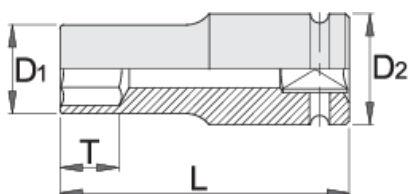

Ključ nasadni 1" impact, dolg, 6 kotni

233/4L6p

Profili

Atributi izdelka

- material: Premium Flex krom vanadijevo jeklo
- kovan, v celoti poboljšan
- površinska zaščita: fosfatiran po ISO 9717
- izdelan v skladu s standardom ISO 2725-2 in DIN 3129

		D1	D2	L	T	
616771	22	40	54	100	21	879
616772	24	42	54	100	21	921

		D1	D2	L	T	
616773	27	46	54	100	24	1012
616774	30	50	54	100	24	1075
616775	32	52	54	100	24	1090
616776	33	53	54	100	24	1109
616777	34	55	54	100	40	1162
616778	36	56	54	100	65	1207
616779	38	59	54	100	65	1222
616780	41	63	54	100	64	1367
616781	42	64	54	100	64	1380
616782	46	69	54	100	63	1613
616783	50	74	54	100	62	1793
616784	55	80	54	100	60	1976
616785	60	86	54	120	78	2726
616786	65	92	54	125	80	3192
616787	70	99	54	125	80	3595
616788	75	104	86	135	85	4512
616789	80	109	86	135	85	5532

* Slike proizvodov so simbolične. Vse dimenzije so v mm, teža v g. Vse navedene dimenzije lahko odstopajo v tolerančnih merah.

Safety (slike)