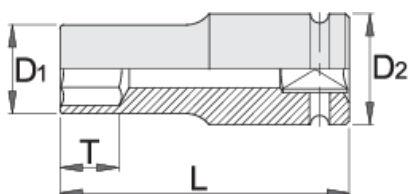

Hlavica IMPACT 1" dlhá

233/4L6p

Profiles

Product features

- materiál: premium flex chróm vanádiová ocel'
- kované, tvrdené a temperované,
- čiernený podľa normy ISO 9717
- vyrobené podľa normy ISO 2725-2 a DIN 3129

		D1	D2	L	T		
616771	22	40	54	100	21	879	Till end of stock
616772	24	42	54	100	21	921	

		D1	D2	L	T		
616773	27	46	54	100	24	1012	
616774	30	50	54	100	24	1075	
616775	32	52	54	100	24	1090	
616776	33	53	54	100	24	1109	
616777	34	55	54	100	40	1162	
616778	36	56	54	100	65	1207	
616779	38	59	54	100	65	1222	
616780	41	63	54	100	64	1367	
616781	42	64	54	100	64	1380	
616782	46	69	54	100	63	1613	
616783	50	74	54	100	62	1793	
616784	55	80	54	100	60	1976	
616785	60	86	54	120	78	2726	
616786	65	92	54	125	80	3192	
616787	70	99	54	125	80	3595	
616788	75	104	86	135	85	4512	
616789	80	109	86	135	85	5532	

* Obrázky sú symbolické. Všetky rozmery sú v mm, hmotnosť je v g. Všetky udané rozmery sa môžu líšiť v rámci tolerancie.

Safety (pictures)