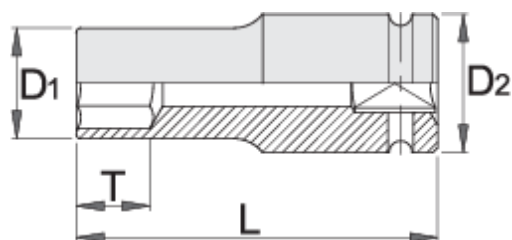

Hlavica IMPACT 1" dlhá

233/4L6p

Profiles

[\(/sk/about-us/materials\)](https://sk/about-us/materials)

[\(/sk/support/warranty\)](https://sk/support/warranty)

Product features

- materiál: premium flex chróm vanádiová oceľ
- kované, tvrdené a temperované,
- čiernený podľa normy ISO 9717
- vyrobené podľa normy ISO 2725-2 a DIN 3129

		D1	D2	L	T	
616771	22	40	54	100	21	879
616772	24	42	54	100	21	921
616773	27	46	54	100	24	1012
616774	30	50	54	100	24	1075

		D1	D2	L	T	
616775	32	52	54	100	24	1090
616776	33	53	54	100	24	1109
616777	34	55	54	100	40	1162
616778	36	56	54	100	65	1207
616779	38	59	54	100	65	1222
616780	41	63	54	100	64	1367
616781	42	64	54	100	64	1380
616782	46	69	54	100	63	1613
616783	50	74	54	100	62	1793
616784	55	80	54	100	60	1976
616785	60	86	54	120	78	2726
616786	65	92	54	125	80	3192
616787	70	99	54	125	80	3595
616788	75	104	86	135	85	4512
616789	80	109	86	135	85	5532