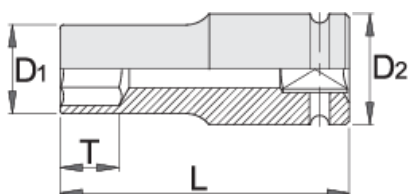

# Hlavica IMPACT 1" dlhá

233/4L6p

## Product features

- materiál: premium flex chróm vanádiová ocel'
- kované, tvrdené a temperované,
- čiernený podľa normy ISO 9717
- vyrobené podľa normy ISO 2725-2 a DIN 3129

		D1	D2	L	T	
616771	22	40	54	100	21	879
616772	24	42	54	100	21	921

\* Obrázky sú symbolické. Všetky rozmery sú v mm, hmotnosť je v g. Všetky udané rozmery sa môžu líšiť v rámci tolerancie.