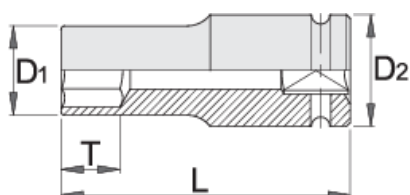

Ključ nasadni IMPACT, dugi, prihvat 1" , 6-kutni

233/4L6p

Profili

Atributi proizvoda

- materijal: Premium Flex krom-molibden
- kovan, u cijelosti ojačan i zakaljen
- završna obrada: fosfatiranje po standardu DIN12476
- izrađen u skladu s standardima ISO 2725-2 i DIN 3129

D1

D2

L

T

		D1	D2	L	T	
616771	22	40	54	100	21	879
616772	24	42	54	100	21	921
616773	27	46	54	100	24	1012
616774	30	50	54	100	24	1075
616775	32	52	54	100	24	1090
616776	33	53	54	100	24	1109
616777	34	55	54	100	40	1162
616778	36	56	54	100	65	1207
616779	38	59	54	100	65	1222
616780	41	63	54	100	64	1367
616781	42	64	54	100	64	1380
616782	46	69	54	100	63	1613
616783	50	74	54	100	62	1793
616784	55	80	54	100	60	1976
616785	60	86	54	120	78	2726
616786	65	92	54	125	80	3192
616787	70	99	54	125	80	3595
616788	75	104	86	135	85	4512
616789	80	109	86	135	85	5532

* Slike proizvoda su simbolične. Sve dimenzije su u mm, masa je u g.

Safety (pictures)