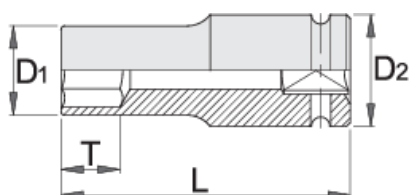

Ključ nasadni IMPACT, dugi, prihvat 1" , 6-kutni

233/4L6p

Profili

Atributi proizvoda

- materijal: Premium Flex krom-molibden
- kovan, u cijelosti ojačan i zakaljen
- završna obrada: fosfatiranje po standardu DIN12476
- izrađen u skladu s standardima ISO 2725-2 i DIN 3129

D1

D2

L

T

		D1	D2	L	T		
616772	24	42	54	100	21	921	
616773	27	46	54	100	24	1012	
616774	30	50	54	100	24	1075	
616775	32	52	54	100	24	1090	
616776	33	53	54	100	24	1109	
616777	34	55	54	100	40	1162	
616778	36	56	54	100	65	1207	
616779	38	59	54	100	65	1222	
616780	41	63	54	100	64	1367	
616781	42	64	54	100	64	1380	
616782	46	69	54	100	63	1613	
616783	50	74	54	100	62	1793	
616784	55	80	54	100	60	1976	
616786	65	92	54	125	80	3192	
616787	70	99	54	125	80	3595	
616788	75	104	86	135	85	4512	
616789	80	109	86	135	85	5532	

* Slike proizvoda su simbolične. Sve dimenzije su u mm, masa je u g.

Safety (pictures)