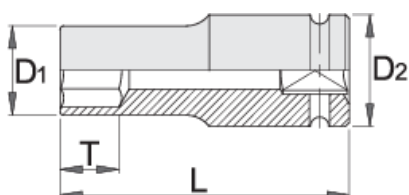

Ključ nasadni IMPACT, dugi, prihvat 1" , 6-kutni

233/4L6p

Profili

Atributi proizvoda

- materijal: Premium Flex krom-molibden
- kovan, u cijelosti ojačan i zakaljen
- završna obrada: fosfatiranje po standardu DIN12476
- izrađen u skladu s standardima ISO 2725-2 i DIN 3129

D1

D2

L

T

		D1	D2	L	T	
616771	22	40	54	100	21	879
616772	24	42	54	100	21	921
616773	27	46	54	100	24	1012
616774	30	50	54	100	24	1075
616775	32	52	54	100	24	1090
616776	33	53	54	100	24	1109
616777	34	55	54	100	40	1162
616778	36	56	54	100	65	1207
616779	38	59	54	100	65	1222
616780	41	63	54	100	64	1367
616781	42	64	54	100	64	1380
616782	46	69	54	100	63	1613
616783	50	74	54	100	62	1793
616784	55	80	54	100	60	1976
616785	60	86	54	120	78	2726
616786	65	92	54	125	80	3192
616787	70	99	54	125	80	3595
616788	75	104	86	135	85	4512
616789	80	109	86	135	85	5532

* Slike proizvoda su simbolične. Sve dimenzije su u mm, masa je u g.

Safety (pictures)