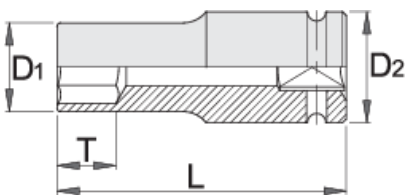

Μακριά καρυδάκια αέρος 1"

233/4L6p

Προφίλ

Χαρακτηριστικά προϊόντος

- υλικό: χρώμιο μολυβδαίνιο
- σφυρήλατο, ολικά σκληρυμένο με θερμική επεξεργασία
- μαύρο φινίρισμα
- κατασκευασμένο σύμφωνα με τα πρότυπα ISO 2725-2 και DIN 3129

Barcode	mm	D1	D2	L	T	Icon	Icon
616772	24	42	54	100	21	921	
616773	27	46	54	100	24	1012	

		D1	D2	L	T		
616774	30	50	54	100	24	1075	
616775	32	52	54	100	24	1090	
616776	33	53	54	100	24	1109	
616777	34	55	54	100	40	1162	
616778	36	56	54	100	65	1207	
616779	38	59	54	100	65	1222	
616780	41	63	54	100	64	1367	
616782	46	69	54	100	63	1613	
616783	50	74	54	100	62	1793	
616784	55	80	54	100	60	1976	
616786	65	92	54	125	80	3192	
616787	70	99	54	125	80	3595	
616788	75	104	86	135	85	4512	
616789	80	109	86	135	85	5532	

* Οι εικόνες των προϊόντων είναι συμβολικές. Όλες οι διαστάσεις είναι σε mm, το βάρος είναι σε γραμμάρια. Όλες οι αναφερόμενες διαστάσεις μπορεί να διαφέρουν σε ανοχές.

Ασφάλεια (εικόνες)