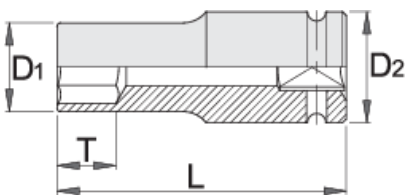

Μακριά καρυδάκια αέρος 1"

233/4L6p

Προφίλ

Χαρακτηριστικά προϊόντος

- υλικό: χρώμιο μολυβδαίνιο
- σφυρήλατο, ολικά σκληρυμένο με θερμική επεξεργασία
- μαύρο φινίρισμα
- κατασκευασμένο σύμφωνα με τα πρότυπα ISO 2725-2 και DIN 3129

		D1	D2	L	T	
616771	22	40	54	100	21	879
616772	24	42	54	100	21	921

		D1	D2	L	T	
616773	27	46	54	100	24	1012
616774	30	50	54	100	24	1075
616775	32	52	54	100	24	1090
616776	33	53	54	100	24	1109
616777	34	55	54	100	40	1162
616778	36	56	54	100	65	1207
616779	38	59	54	100	65	1222
616780	41	63	54	100	64	1367
616781	42	64	54	100	64	1380
616782	46	69	54	100	63	1613
616783	50	74	54	100	62	1793
616784	55	80	54	100	60	1976
616785	60	86	54	120	78	2726
616786	65	92	54	125	80	3192
616787	70	99	54	125	80	3595
616788	75	104	86	135	85	4512
616789	80	109	86	135	85	5532

* Οι εικόνες των προϊόντων είναι συμβολικές. Όλες οι διαστάσεις είναι σε mm, το βάρος είναι σε γραμμάρια. Όλες οι αναφερόμενες διαστάσεις μπορεί να διαφέρουν σε ανοχές.

Ασφάλεια (εικόνες)