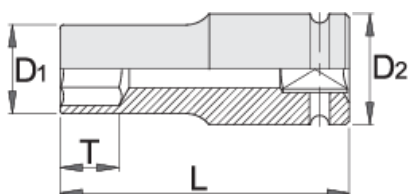

Ključ nasadni IMPACT, dugi 1"

233/4L6p

Profili

Atributi proizvoda

- materijal: Premium krom-molibden
- kovan, u cijelosti ojačan i zakaljen
- završna obrada: fosfatiranje po standardu DIN12476
- izrađen prema standardima ISO 2725-2 i DIN 3129

		D1	D2	L	T	
616771	22	40	54	100	21	879
616772	24	42	54	100	21	921

		D1	D2	L	T	
616773	27	46	54	100	24	1012
616774	30	50	54	100	24	1075
616775	32	52	54	100	24	1090
616776	33	53	54	100	24	1109
616777	34	55	54	100	40	1162
616778	36	56	54	100	65	1207
616779	38	59	54	100	65	1222
616780	41	63	54	100	64	1367
616781	42	64	54	100	64	1380
616782	46	69	54	100	63	1613
616783	50	74	54	100	62	1793
616784	55	80	54	100	60	1976
616785	60	86	54	120	78	2726
616786	65	92	54	125	80	3192
616787	70	99	54	125	80	3595
616788	75	104	86	135	85	4512
616789	80	109	86	135	85	5532

* Slike proizvoda su simbolične. Sve dimenzije su u mm, masa je u g.

Safety (pictures)