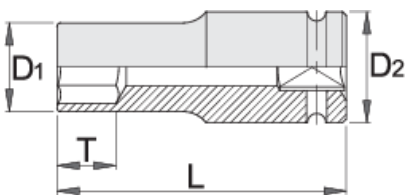

Ključ nasadni IMPACT, dugi 1"

233/4L6p

Profili

Atributi proizvoda

- materijal: Premium krom-molibden
- kovan, u cijelosti ojačan i zakaljen
- završna obrada: fosfatiranje po standardu DIN12476
- izrađen prema standardima ISO 2725-2 i DIN 3129

		D1	D2	L	T		
616771	22	40	54	100	21	879	Till end of stock
616772	24	42	54	100	21	921	

		D1	D2	L	T		
616773	27	46	54	100	24	1012	
616774	30	50	54	100	24	1075	
616775	32	52	54	100	24	1090	
616776	33	53	54	100	24	1109	
616777	34	55	54	100	40	1162	
616778	36	56	54	100	65	1207	
616779	38	59	54	100	65	1222	
616780	41	63	54	100	64	1367	
616781	42	64	54	100	64	1380	
616782	46	69	54	100	63	1613	
616783	50	74	54	100	62	1793	
616784	55	80	54	100	60	1976	
616785	60	86	54	120	78	2726	
616786	65	92	54	125	80	3192	
616787	70	99	54	125	80	3595	
616788	75	104	86	135	85	4512	
616789	80	109	86	135	85	5532	

* Slike proizvoda su simbolične. Sve dimenzije su u mm, masa je u g.

Safety (pictures)