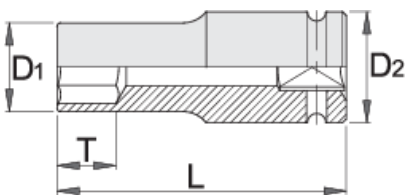

Ključ nasadni IMPACT, dugi 1"

233/4L6p

Profili

Atributi proizvoda

- materijal: Premium krom-molibden
- kovan, u cijelosti ojačan i zakaljen
- završna obrada: fosfatiranje po standardu DIN12476
- izrađen prema standardima ISO 2725-2 i DIN 3129

		D1	D2	L	T		
616772	24	42	54	100	21	921	
616773	27	46	54	100	24	1012	

		D1	D2	L	T		
616774	30	50	54	100	24	1075	
616775	32	52	54	100	24	1090	
616776	33	53	54	100	24	1109	
616777	34	55	54	100	40	1162	
616778	36	56	54	100	65	1207	
616779	38	59	54	100	65	1222	
616780	41	63	54	100	64	1367	
616782	46	69	54	100	63	1613	
616783	50	74	54	100	62	1793	
616784	55	80	54	100	60	1976	
616786	65	92	54	125	80	3192	
616787	70	99	54	125	80	3595	
616788	75	104	86	135	85	4512	
616789	80	109	86	135	85	5532	

* Slike proizvoda su simbolične. Sve dimenzije su u mm, masa je u g.

Safety (pictures)