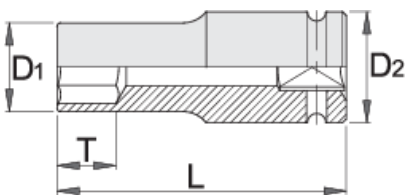

Çelësa 6 këndësh i gjatë impakt 1"

233/4L6p

Profiles

Product features

- Materiali: krom molibden
- rënie të falsifikuara, ngurtësuar tërësisht dhe nevrík
- përfundojë sipërfaqe: të veshura me fosfat me ISO 9717 standarde
- bërë sipas standardit ISO 2725-2 dhe DIN 3129

Barcode	mm	D1	D2	L	T	Icon	Icon
616772	24	42	54	100	21	921	
616773	27	46	54	100	24	1012	

		D1	D2	L	T		
616774	30	50	54	100	24	1075	
616775	32	52	54	100	24	1090	
616776	33	53	54	100	24	1109	
616777	34	55	54	100	40	1162	
616778	36	56	54	100	65	1207	
616779	38	59	54	100	65	1222	
616780	41	63	54	100	64	1367	
616782	46	69	54	100	63	1613	
616783	50	74	54	100	62	1793	
616784	55	80	54	100	60	1976	
616786	65	92	54	125	80	3192	
616787	70	99	54	125	80	3595	
616788	75	104	86	135	85	4512	
616789	80	109	86	135	85	5532	

* Imazhet e produkteve janë simbolike. Të gjitha dimensionet janë në mm, pesha në gram. Të gjitha dimensionet e listuara mund të ndryshojnë në tolerancë.

Safety (pictures)