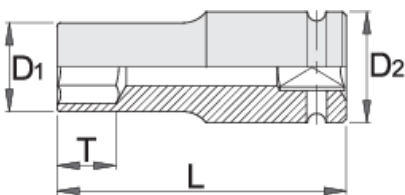

Çelësa 6 këndësh i gjatë impakt 1"

233/4L6p

Profiles

Product features

- Materiali: krom molibden
- rënie të falsifikuara, ngurtësuar tërësisht dhe nevrík
- përfundojë sipërfaqe: të veshura me fosfat me ISO 9717 standarde
- bërë sipas standardit ISO 2725-2 dhe DIN 3129

		D1	D2	L	T	
616771	22	40	54	100	21	879
616772	24	42	54	100	21	921

		D1	D2	L	T	
616773	27	46	54	100	24	1012
616774	30	50	54	100	24	1075
616775	32	52	54	100	24	1090
616776	33	53	54	100	24	1109
616777	34	55	54	100	40	1162
616778	36	56	54	100	65	1207
616779	38	59	54	100	65	1222
616780	41	63	54	100	64	1367
616781	42	64	54	100	64	1380
616782	46	69	54	100	63	1613
616783	50	74	54	100	62	1793
616784	55	80	54	100	60	1976
616785	60	86	54	120	78	2726
616786	65	92	54	125	80	3192
616787	70	99	54	125	80	3595
616788	75	104	86	135	85	4512
616789	80	109	86	135	85	5532

* Imazhet e produkteve janë simbolike. Të gjitha dimensionet janë në mm, pesha në gram. Të gjitha dimensionet e listuara mund të ndryshojnë në tolerancë.

Safety (pictures)