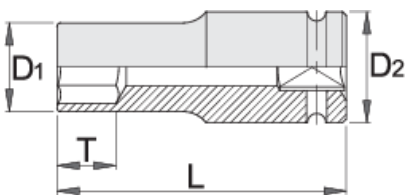

# Çelësa 6 këndësh i gjatë impakt 1"

233/4L6p

## Product features

- Materiali: krom molibden
- rënie të falsifikuara, ngurtësuar tërësisht dhe nevrík
- përfundojë sipërfaqe: të veshura me fosfat me ISO 9717 standarde
- bërë sipas standardit ISO 2725-2 dhe DIN 3129

		D1	D2	L	T	
616771	22	40	54	100	21	879
616772	24	42	54	100	21	921

		D1	D2	L	T	
616773	27	46	54	100	24	1012
616774	30	50	54	100	24	1075
616775	32	52	54	100	24	1090
616776	33	53	54	100	24	1109
616777	34	55	54	100	40	1162
616778	36	56	54	100	65	1207
616779	38	59	54	100	65	1222
616780	41	63	54	100	64	1367
616781	42	64	54	100	64	1380
616782	46	69	54	100	63	1613
616783	50	74	54	100	62	1793
616784	55	80	54	100	60	1976
616785	60	86	54	120	78	2726
616786	65	92	54	125	80	3192
616787	70	99	54	125	80	3595
616788	75	104	86	135	85	4512
616789	80	109	86	135	85	5532

\* Imazhet e produkteve janë simbolike. Të gjitha dimensionet janë në mm, pesha në gram. Të gjitha dimensionet e listuara mund të ndryshojnë në tolerancë.