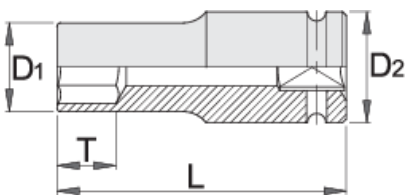

Çelësa 6 këndësh i gjatë impakt 1"

233/4L6p

Profiles

Product features

- Materiali: krom molibden
- rënie të falsifikuara, ngurtësuar tërësisht dhe nevrík
- përfundojë sipërfaqe: të veshura me fosfat me ISO 9717 standarde
- bërë sipas standardit ISO 2725-2 dhe DIN 3129

		D1	D2	L	T		
616771	22	40	54	100	21	879	Till end of stock
616772	24	42	54	100	21	921	

		D1	D2	L	T		
616773	27	46	54	100	24	1012	
616774	30	50	54	100	24	1075	
616775	32	52	54	100	24	1090	
616776	33	53	54	100	24	1109	
616777	34	55	54	100	40	1162	
616778	36	56	54	100	65	1207	
616779	38	59	54	100	65	1222	
616780	41	63	54	100	64	1367	
616781	42	64	54	100	64	1380	
616782	46	69	54	100	63	1613	
616783	50	74	54	100	62	1793	
616784	55	80	54	100	60	1976	
616785	60	86	54	120	78	2726	
616786	65	92	54	125	80	3192	
616787	70	99	54	125	80	3595	
616788	75	104	86	135	85	4512	
616789	80	109	86	135	85	5532	

* Imazhet e produkteve janë simbolike. Të gjitha dimensionet janë në mm, pesha në gram. Të gjitha dimensionet e listuara mund të ndryshojnë në tolerancë.

Safety (pictures)