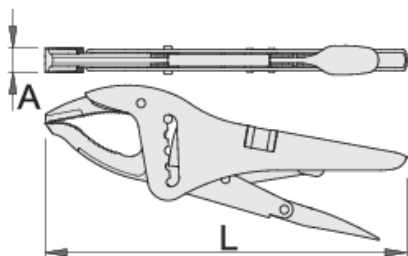

grip kliešte s vretenom

434/3D

Profiles

Product features

- čeluste kované zo špeciálnej nástrojovej ocele
- rukoväť s tabuľového plechu
- povrchová úprava: poniklované
- chromované vreteno

616724

L

250

A

16

Omax

100

639

* Obrázky sú symbolické. Všetky rozmery sú v mm, hmotnosť je v g. Všetky udané rozmery sa môžu líšiť v rámci tolerancie.

Usage (pictures)