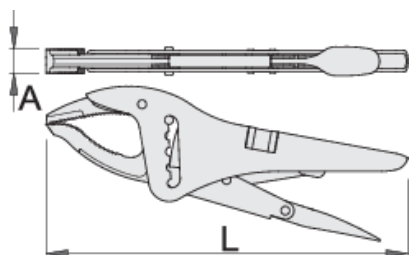

# clesti menghina

Hidden

434/3D

## Caracteristicile produsului

- falci forjate din oțel special de scule
- manere din tabla
- acoperire nichelare
- clesti menghina

L

A

O<sub>max</sub>

616724

250

16

100

639

\* Imaginea produsului este simbolica. Toate dimensiunile sunt exprimate în mm, greutatea în grame.

0 (pictures)