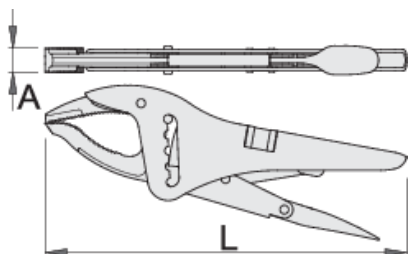

# clesti menghina

434/3D

## Caracteristicile produsului

- falci forjate din otel special de scule
- manere din tabla
- acoperire nichelare
- clesti menghina

616724

L

250

A

16

Omax

100

639

\* Imaginea produsului este simbolica. Toate dimensiunile sunt exprimate în mm, greutatea în grame.

0 (pictures)