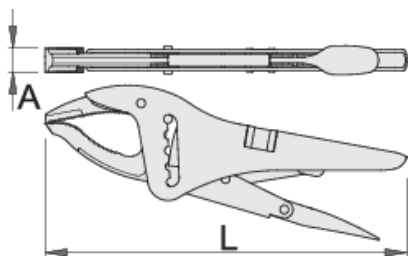

clesti menghina

434/3D

Profile

Caracteristicile produsului

- falci forjate din oțel special de scule
- manere din tabla
- acoperire nichelare
- clești menghina

616724

L

250

A

16

Omax

100

639

* Imaginea produsului este simbolica. Toate dimensiunile sunt exprimate în mm, greutatea în grame.

0 (pictures)