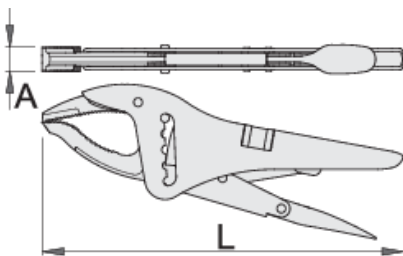

# Griptang dubbel verstelbaar, lange bekken

434/3D

## Product attributen

- jaws drop forged from premium plus carbon steel, entirely hardened and tempered
- handles made from sheet metal
- surface finish: nickel plated
- screw chrome plated

616724

L

250

A

16

Omax

100

639

\* Afbeeldingen van producten zijn symbolisch. Alle afmetingen zijn in mm en gewicht in gram. Alle vermelde afmetingen kunnen variëren in tolerantie.

Gebruik (Afbeeldingen)