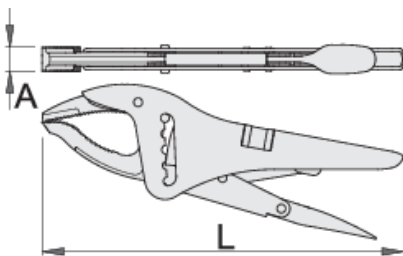

Griptang dubbel verstelbaar, lange bekken

434/3D

Profielen

Product attributen

- jaws drop forged from premium plus carbon steel, entirely hardened and tempered
- handles made from sheet metal
- surface finish: nickel plated
- screw chrome plated

* Afbeeldingen van producten zijn symbolisch. Alle afmetingen zijn in mm en gewicht in gram. Alle vermelde afmetingen kunnen variëren in tolerantie.

Gebruik (Afbeeldingen)