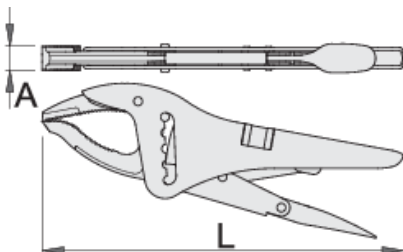

# Πένσα γκριπ με άρθρωση κρεμαγιέρα

Hidden

434/3D

## Χαρακτηριστικά προϊόντος

- σφυρήλατες σιαγόνες από ειδικό χάλυβα εργαλείων
- χειρολαβές από χαλυβδοέλασμα
- φινίρισμα επιφάνειας: επινικελωμένο
- επιχρωμιωμένη βίδα

616724

L

250

A

16

Omax

100

639

\* Οι εικόνες των προϊόντων είναι συμβολικές. Όλες οι διαστάσεις είναι σε mm, το βάρος είναι σε γραμμάρια. Όλες οι αναφερόμενες διαστάσεις μπορεί να διαφέρουν σε ανοχές.