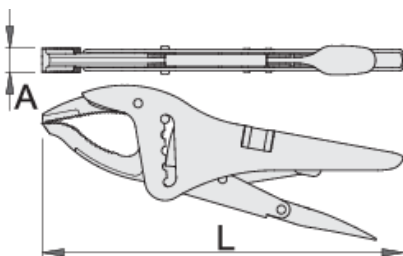

Πένσα γκριπ με άρθρωση κρεμαγιέρα

434/3D

Προφίλ

Χαρακτηριστικά προϊόντος

- σφυρήλατες σιαγόνες από ειδικό χάλυβα εργαλείων
- χειρολαβές από χαλυβδόελασμα
- φινίρισμα επιφάνειας: επινικελωμένο
- επιχρωμιωμένη βίδα

* Οι εικόνες των προϊόντων είναι συμβολικές. Όλες οι διαστάσεις είναι σε mm, το βάρος είναι σε γραμμάρια. Όλες οι αναφερόμενες διαστάσεις μπορεί να διαφέρουν σε ανοχές.

Χρήση (εικόνες)