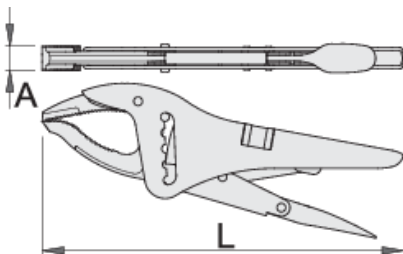

# Πένσα γκριπ με άρθρωση κρεμαγιέρα

434/3D

## Χαρακτηριστικά προϊόντος

- σφυρήλατες σιαγόνες από ειδικό χάλυβα εργαλείων
- χειρολαβές από χαλυβδόελασμα
- φινίρισμα επιφάνειας: επινικελωμένο
- επιχρωμιωμένη βίδα

616724

L

250

A

16

Omax

100

639

\* Οι εικόνες των προϊόντων είναι συμβολικές. Όλες οι διαστάσεις είναι σε mm, το βάρος είναι σε γραμμάρια. Όλες οι αναφερόμενες διαστάσεις μπορεί να διαφέρουν σε ανοχές.

Χρήση (εικόνες)