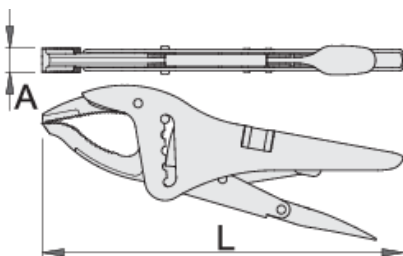

Dana kapse me bosht

434/3D

Profiles

Product features

- grykë rënie të falsifikuara nga mjet e veçantë çeliku, ngurtësuar tërësisht dhe nevrrik
- trajton bërë nga fletë metalike
- përfundojë sipërfaqe: nikel kromuar
- vidë krom kromuar

* Imazhet e produkteve janë simbolike. Të gjitha dimensionet janë në mm, pesha në gram. Të gjitha dimensionet e listuara mund të ndryshojnë në tolerancë.

Usage (pictures)