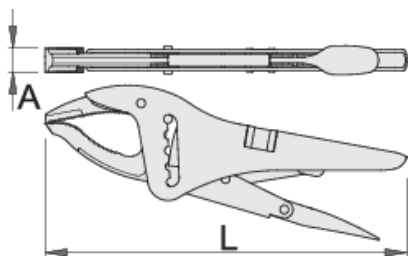

Dana kapse me bosht

434/3D

Profiles

Product features

- grykë rënie të falsifikuara nga mjet e veçantë çeliku, ngurtësuar tërësisht dhe nevrrik
- trajton bërë nga fletë metalike
- përfundojë sipërfaqe: nikel kromuar
- vidë krom kromuar

* Imazhet e produkteve janë simbolike. Të gjitha dimensionet janë në mm, pesha në gram. Të gjitha dimensionet e listuara mund të ndryshojnë në tolerancë.

Usage (pictures)