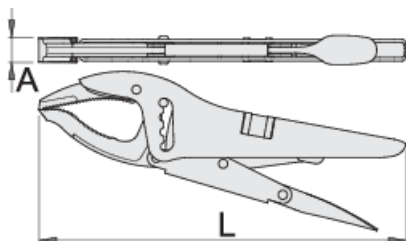

grip kliešte s vretenom

434/3C

Profiles

Product features

- čeluste kované zo špeciálnej nástrojovej ocele
- rukoväť s tabuľového plechu
- povrchová úprava: poniklované
- chromované vreteno

616723

L

250

A

16

Omax

80

615

* Obrázky sú symbolické. Všetky rozmery sú v mm, hmotnosť je v g. Všetky udané rozmery sa môžu líšiť v rámci tolerancie.

Usage (pictures)