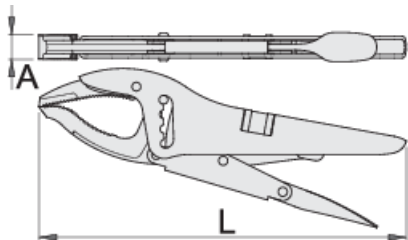

clesti menghina

434/3C

Profile

Caracteristicile produsului

- falci forjate din oțel special de scule
- manere din tabla
- acoperire nichelare
- clesti menghina

616723

L

250

A

16

O_{max}

80

615

* Imaginea produsului este simbolica. Toate dimensiunile sunt exprimate în mm, greutatea în grame.

0 (pictures)