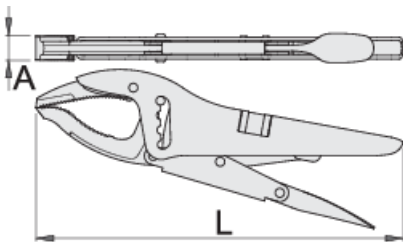

Griptang dubbel verstelbaar, lange bekken

434/3C

Profielen

Product attributen

- jaws drop forged from premium plus carbon steel, entirely hardened and tempered
- handles made from sheet metal
- surface finish: nickel plated
- screw chrome plated

616723

L

250

A

16

O_{max}

80

615

* Afbeeldingen van producten zijn symbolisch. Alle afmetingen zijn in mm en gewicht in gram. Alle vermelde afmetingen kunnen variëren in tolerantie.

Gebruik (Afbeeldingen)