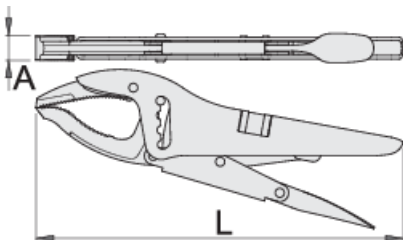

Griptang dubbel verstelbaar, lange bekken

434/3C

Profielen

Product attributen

- jaws drop forged from premium plus carbon steel, entirely hardened and tempered
- handles made from sheet metal
- surface finish: nickel plated
- screw chrome plated

* Afbeeldingen van producten zijn symbolisch. Alle afmetingen zijn in mm en gewicht in gram. Alle vermelde afmetingen kunnen variëren in tolerantie.

Gebruik (Afbeeldingen)