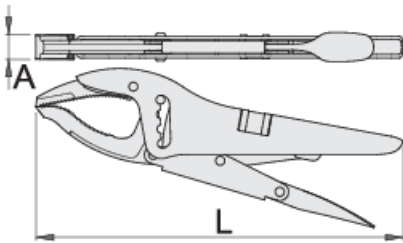

# Πένσα γκριπ με άρθρωση κρεμαγιέρα

434/3C

## Χαρακτηριστικά προϊόντος

- σφυρήλατες σιαγόνες από ειδικό χάλυβα εργαλείων
- χειρολαβές από χαλυβδοέλασμα
- φινίρισμα επιφάνειας: επινικελωμένο
- επιχρωμιωμένη βίδα

616723

L

250

A

16

Omax

80

615

\* Οι εικόνες των προϊόντων είναι συμβολικές. Όλες οι διαστάσεις είναι σε mm, το βάρος είναι σε γραμμάρια. Όλες οι αναφερόμενες διαστάσεις μπορεί να διαφέρουν σε ανοχές.