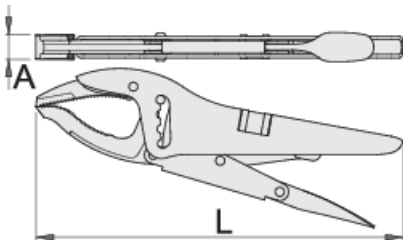

Πένσα γκριπ με άρθρωση κρεμαγιέρα

434/3C

Προφίλ

Χαρακτηριστικά προϊόντος

- σφυρήλατες σιαγόνες από ειδικό χάλυβα εργαλείων
- χειρολαβές από χαλυβδοέλασμα
- φινίρισμα επιφάνειας: επινικελωμένο
- επιχρωμιωμένη βίδα

616723

L

250

A

16

Omax

80

615

* Οι εικόνες των προϊόντων είναι συμβολικές. Όλες οι διαστάσεις είναι σε mm, το βάρος είναι σε γραμμάρια. Όλες οι αναφερόμενες διαστάσεις μπορεί να διαφέρουν σε ανοχές.

Χρήση (εικόνες)