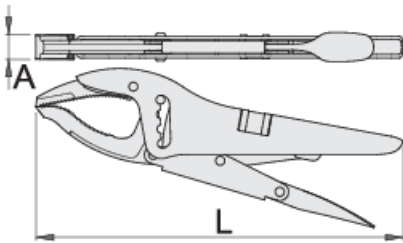

Πένσα γκριπ με άρθρωση κρεμαγιέρα

434/3C

Προφίλ

Χαρακτηριστικά προϊόντος

- σφυρήλατες σιαγόνες από ειδικό χάλυβα εργαλείων
- χειρολαβές από χαλυβδοέλασμα
- φινίρισμα επιφάνειας: επινικελωμένο
- επιχρωμιωμένη βίδα

616723

L

250

A

16

Omax

80

615

* Οι εικόνες των προϊόντων είναι συμβολικές. Όλες οι διαστάσεις είναι σε mm, το βάρος είναι σε γραμμάρια. Όλες οι αναφερόμενες διαστάσεις μπορεί να διαφέρουν σε ανοχές.

Χρήση (εικόνες)