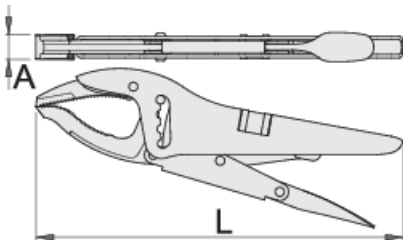

Dana kapse me bosht

434/3C

Profiles

Product features

- grykë rënie të falsifikuara nga mjet e veçantë çeliku, ngurtësuar tërësisht dhe nevrik
- trajton bërë nga fletë metalike
- përfundojë sipërfaqe: nikel kromuar
- vidë krom kromuar

616723

L

250

A

16

Omax

80

615

* Imazhet e produkteve janë simbolike. Të gjitha dimensionet janë në mm, pesha në gram. Të gjitha dimensionet e listuara mund të ndryshojnë në tolerancë.

Usage (pictures)