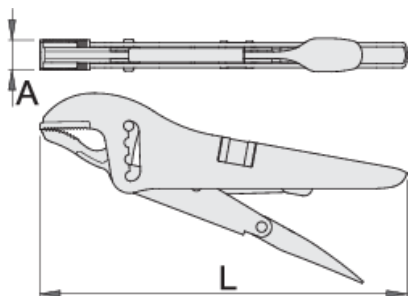

Клещи переставные с регулируемым ВИНТОМ

434/3B

Профили

Описание товара

- кованые губки из специальной инструментальной стали, целиком подвергнуты закалке и отпуску
- рукоятки из листовой стали
- поверхностная обработка: никелирование
- винт хромированный

* Изображения продуктов носят демонстрационный характер. Все размеры указаны в миллиметрах, вес в граммах.

Использование (картинки)