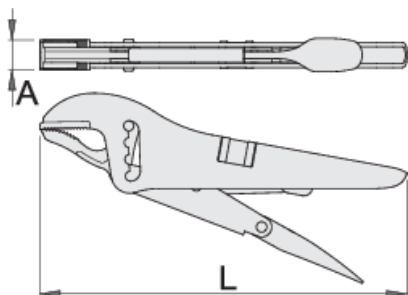

# clesti menghina

434/3B

## Caracteristicile produsului

- falci forjate din oțel special de scule
- manere din tabla
- acoperire nichelare
- clești menghina

L

A

O<sub>max</sub>

616722

220

16

50

544

\* Imaginea produsului este simbolica. Toate dimensiunile sunt exprimate în mm, greutatea în grame.

0 (pictures)