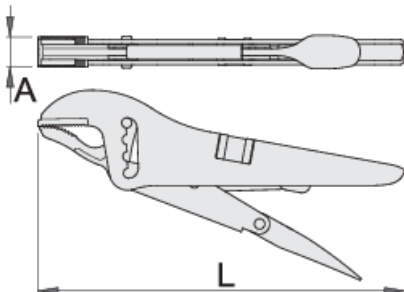

clesti menghina

434/3B

Profile

Caracteristicile produsului

- falci forjate din otel special de scule
- manere din tabla
- acoperire nichelare
- clesti menghina

L

A

O_{max}

616722

220

16

50

544

* Imaginea produsului este simbolica. Toate dimensiunile sunt exprimate în mm, greutatea în grame.

0 (pictures)