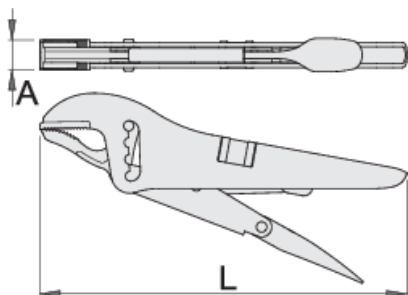

L

A

O_{max}

616722

220

16

50

544

* Imaginea produsului este simbolica. Toate dimensiunile sunt exprimate în mm, greutatea în grame.

0 (pictures)