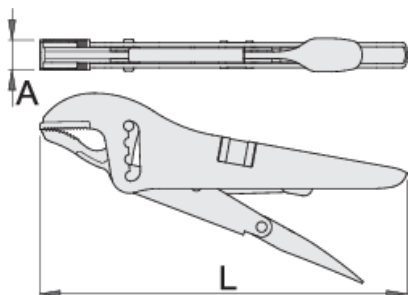

Грип клешти со вретено

434/3B

Profiles

Product features

- челюсти ковани од специјален челик за алат, целосно појачани и калени
- рачки направени од челичен лим
- завршна површина: никлувана
- хромиран навој

* Сликите на производите се симболични. Сите димензии се во мм, тежината е во грамови. Сите наведени димензии може да се разликуваат во ниво на толеранција

Usage (pictures)