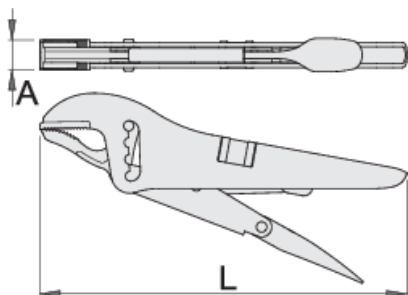

Грип клешти со вретено

434/3B

Profiles

Product features

- челюсти ковани од специјален челик за алат, целосно појачани и калени
- рачки направени од челичен лим
- завршна површина: никлувана
- хромиран навој

616722

L

220

A

16

O_{max}

50

544

* Сликите на производите се симболични. Сите димензии се во мм, тежината е во грамови. Сите наведени димензии може да се разликуваат во ниво на толеранција

Usage (pictures)