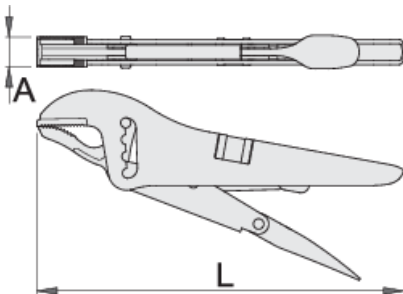

Πένσα γκριπ με άρθρωση κρεμαγιέρα

434/3B

Προφίλ

Χαρακτηριστικά προϊόντος

- σφυρήλατες σιαγόνες από ειδικό χάλυβα εργαλείων
- χειρολαβές από χαλυβδοέλασμα
- φινίρισμα επιφάνειας: επινικελωμένο
- επιχρωμιωμένη βίδα

616722

L

220

A

16

O_{max}

50

544

* Οι εικόνες των προϊόντων είναι συμβολικές. Όλες οι διαστάσεις είναι σε mm, το βάρος είναι σε γραμμάρια. Όλες οι αναφερόμενες διαστάσεις μπορεί να διαφέρουν σε ανοχές.

Χρήση (εικόνες)