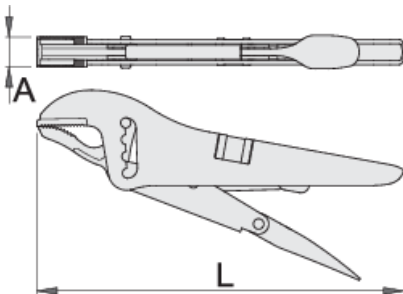

# Dana kapse me bosht

434/3B

## Product features

- grykë rënie të falsifikuara nga mjet e veçantë çeliku, ngurtësuar tërësisht dhe nevrik
- trajton bërë nga fletë metalike
- përfundojë sipërfaqe: nikel kromuar
- vidë krom kromuar

L

A

Omax

616722

220

16

50

544

\* Imazhet e produkteve janë simbolike. Të gjitha dimensionet janë në mm, pesha në gram. Të gjitha dimensionet e listuara mund të ndryshojnë në tolerancë.