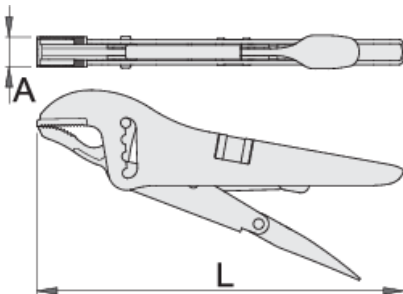

# Dana kapse me bosht

434/3B

## Product features

- grykë rënie të falsifikuara nga mjet e veçantë çeliku, ngurtësuar tërësisht dhe nevrrik
- trajton bërë nga fletë metalike
- përfundojë sipërfaqe: nikel kromuar
- vidë krom kromuar

\* Imazhet e produkteve janë simbolike. Të gjitha dimensionet janë në mm, pesha në gram. Të gjitha dimensionet e listuara mund të ndryshojnë në tolerancë.

Usage (pictures)