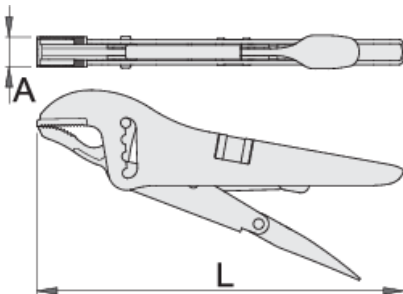

Dana kapse me bosht

434/3B

Profiles

Product features

- grykë rënie të falsifikuara nga mjet e veçantë çeliku, ngurtësuar tërësisht dhe nevrik
- trajton bërë nga fletë metalike
- përfundojë sipërfaqe: nikel kromuar
- vidë krom kromuar

616722

L

220

A

16

Omax

50

544

* Imazhet e produkteve janë simbolike. Të gjitha dimensionet janë në mm, pesha në gram. Të gjitha dimensionet e listuara mund të ndryshojnë në tolerancë.

Usage (pictures)