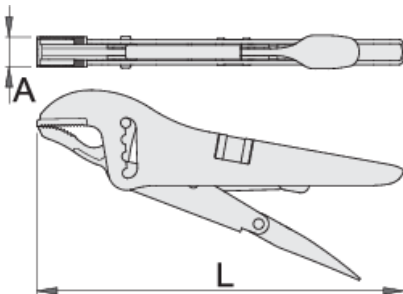

Dana kapse me bosht

434/3B

Profiles

Product features

- grykë rënie të falsifikuara nga mjet e veçantë çeliku, ngurtësuar tërësisht dhe nevrrik
- trajton bërë nga fletë metalike
- përfundojë sipërfaqe: nikel kromuar
- vidë krom kromuar

616722

L

220

A

16

Omax

50

544

* Imazhet e produkteve janë simbolike. Të gjitha dimensionet janë në mm, pesha në gram. Të gjitha dimensionet e listuara mund të ndryshojnë në tolerancë.

Usage (pictures)