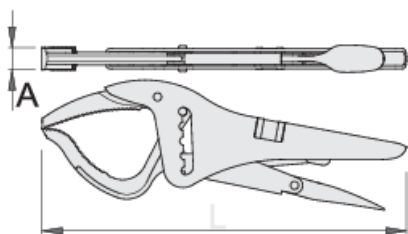

grip kliešte s vretenom

434/3A

Profiles

Product features

- čeluste kované zo špeciálnej nástrojovej ocele
- rukoväť s tabuľového plechu
- povrchová úprava: poniklované
- chromované vreteno

616721

L

270

A

16

O_{max}

120

695

* Obrázky sú symbolické. Všetky rozmery sú v mm, hmotnosť je v g. Všetky udané rozmery sa môžu líšiť v rámci tolerancie.

Usage (pictures)