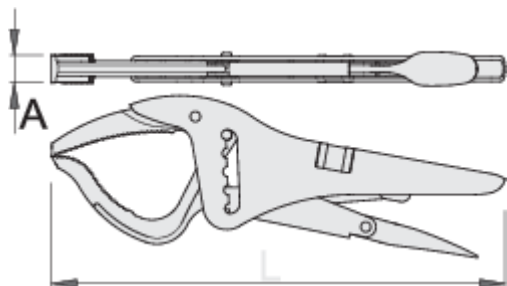

## Product features

- čeluste kované zo špeciálnej nástrojovej ocele
- rukoväťe s tabuľového plechu
- povrchová úprava: poniklované
- chromované vreteno

616721

L

270

A

16

O<sub>max</sub>