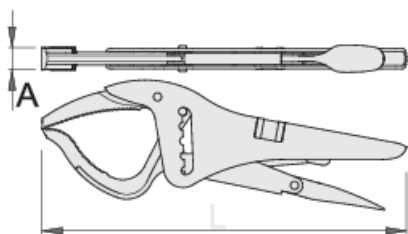

clesti menghina

434/3A

Profile

Caracteristicile produsului

- falci forjate din oțel special de scule
- manere din tabla
- acoperire nichelare
- clesti menghina

616721

L

270

A

16

O_{max}

120

695

* Imaginea produsului este simbolica. Toate dimensiunile sunt exprimate în mm, greutatea în grame.

0 (pictures)