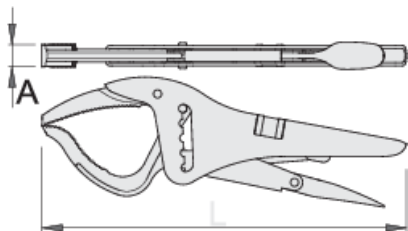

clesti menghina

434/3A

Profile

Caracteristicile produsului

- falci forjate din otel special de scule
- manere din tabla
- acoperire nichelare
- clesti menghina

616721

L

270

A

16

O_{max}

120

695

* Imaginea produsului este simbolica. Toate dimensiunile sunt exprimate în mm, greutatea în grame.

0 (pictures)