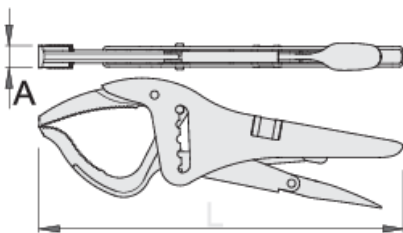

# Griptang met grote bekbreedte en dubbel verstelbaar

434/3A

## Product attributen

- jaws drop forged from premium plus carbon steel, entirely hardened and tempered
- handles made from sheet metal
- surface finish: nickel plated
- screw chrome plated

616721

L

270

A

16

O<sub>max</sub>

120

695

\* Afbeeldingen van producten zijn symbolisch. Alle afmetingen zijn in mm en gewicht in gram. Alle vermelde afmetingen kunnen variëren in tolerantie.

Gebruik (Afbeeldingen)