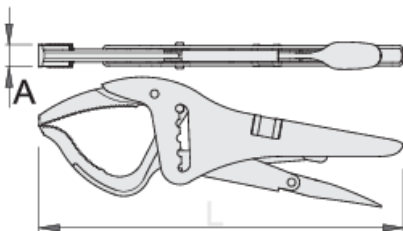

Πένσα γκριπ με άρθρωση κρεμαγιέρα

434/3A

Προφίλ

Χαρακτηριστικά προϊόντος

- σφυρήλατες σιαγόνες από ειδικό χάλυβα εργαλείων
- χειρολαβές από χαλυβδοέλασμα
- φινίρισμα επιφάνειας: επινικελωμένο
- επιχρωμιωμένη βίδα

616721

L

270

A

16

Omax

120

695

* Οι εικόνες των προϊόντων είναι συμβολικές. Όλες οι διαστάσεις είναι σε mm, το βάρος είναι σε γραμμάρια. Όλες οι αναφερόμενες διαστάσεις μπορεί να διαφέρουν σε ανοχές.

Χρήση (εικόνες)