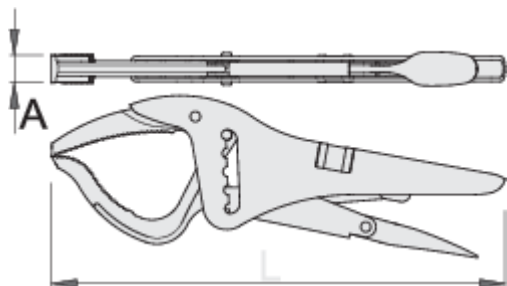

Rrotë dhe rrokje raft Dana

434/3A

Usage

Profiles

[us/materials](#)

[/support/warranty](#)

[/a/about-](#)

Product features

- grykë rënie të falsifikuara nga mjet e veçantë çeliku, ngurtësuar tërësisht dhe nevrík
- trajton bërë nga fletë metalike
- përfundojë sipërfaqe: nikel kromuar
- vidë krom kromuar

616721

L

270

A

16

Omax

120