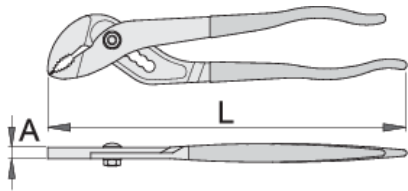

Клещи переставные с накладным шарниром

441/4P

Профили

Стандарты

изготовлены в соответствии со стандартом ISO 8976

Описание товара

- материал: хромованадиевая сталь Premium
- кованые, целиком подвергнуты закалке и отпуску
- шлифованные губки
- покрытие: фосфатирование в соответствии со стандартом ISO 9717
- пластиковые рукоятки
- изготовлены в соответствии со стандартом ISO 8976

Преимущества:

- установка губок в 5-ти положениях раскрытия
- скользящее шарнирное соединение

608686

L

240

A

7.5

max

35

297

* Изображения продуктов носят демонстрационный характер. Все размеры указаны в миллиметрах, вес в граммах.