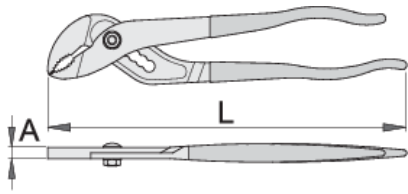

# Клещи переставные с накладным шарниром

441/4P

## Описание товара

- материал: хромованадиевая сталь Premium
- кованые, целиком подвергнуты закалке и отпуску
- шлифованные губки
- покрытие: фосфатирование в соответствии со стандартом ISO 9717
- пластиковые рукоятки
- изготовлены в соответствии со стандартом ISO 8976

## Преимущества:

- установка губок в 5-ти положениях раскрытия
- скользящее шарнирное соединение

608686

L

240

A

7.5

Omax