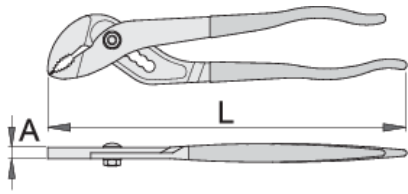

# Клещи переставные с накладным шарниром

441/4P

## Описание товара

- материал: хромованадиевая сталь Premium
- кованые, целиком подвергнуты закалке и отпуску
- шлифованные губки
- покрытие: фосфатирование в соответствии со стандартом ISO 9717
- пластиковые рукоятки
- изготовлены в соответствии со стандартом ISO 8976

## Преимущества:

- установка губок в 5-ти положениях раскрытия
- скользящее шарнирное соединение

L

A

max

608686

240

7.5