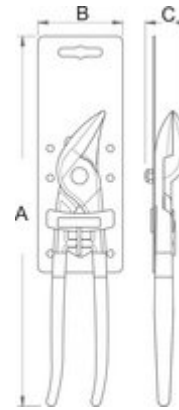

Клешти папагалки

441/4P

Profiles

[\(/mk/about-us/materials\)]((/mk/about-us/materials))

[\(/mk/support/warranty\)]((/mk/support/warranty))

Product features

- материјал: специјален хром ванадиум челик
- ковани, целосно појачани и калени
- фино брусени челусти
- завршна површина: фосфатна по стандард ISO 9717
- рачки обложени со пластика
- изработени по стандард ISO 8976

Предности:

- отворот на челустите подеслив во 5 позиции
- зглоб на лизгање

Standards

ДИН ИСО 8976

L

A

Omax

608686

240

7.5

35

297

1

Retail packaging

MA

MB