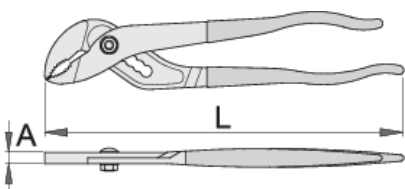

Клешти папагалки

441/4P

Profiles

Standards

ДИН ИСО 8976

Product features

- материјал: специјален хром ванадиум челик
- ковани, целосно појачани и калени
- фино брусени челюсти
- завршна површина: фосфатна по стандард ISO 9717
- рачки обложени со пластика
- изработени по стандард ISO 8976

Предности:

- отворот на челюстите подеслив во 5 позиции
- зглоб на лизгање

L

A

Omax

608686

240

7.5

35

297

* Сликите на производите се симболични. Сите димензии се во мм, тежината е во грамови. Сите наведени димензии може да се разликуваат во ниво на толеранција