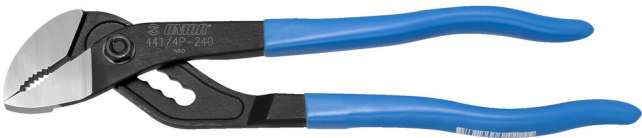

Клешти папагалки

441/4P

Profiles

Standards

ДИН ИСО 8976

Product features

- материјал: специјален хром ванадиум челик
- ковани, целосно појачани и калени
- фино брусени челюсти
- завршна површина: фосфатна по стандард ISO 9717
- рачки обложени со пластика
- изработени по стандард ISO 8976

Предности:

- отворот на челюстите подеслив во 5 позиции
- зглоб на лизгање

L

A

Omax

608686

240

7.5