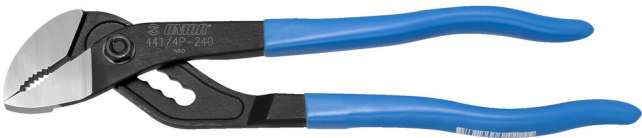

# Клешти папагалки

441/4P

## Product features

- материјал: специјален хром ванадиум челик
- ковани, целосно појачани и калени
- фино брусени челюсти
- завршна површина: фосфатна по стандард ISO 9717
- рачки обложени со пластика
- изработени по стандард ISO 8976

## Предности:

- отворот на челюстите подеслив во 5 позиции
- зглоб на лизгање

L

A

Omax

608686

240

7.5