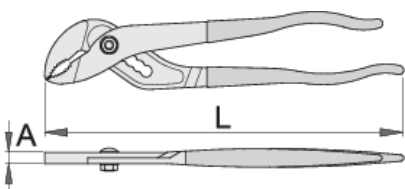

Предности:

- отворот на челюстите подеслив во 5 позиции
- зглоб на лизгање