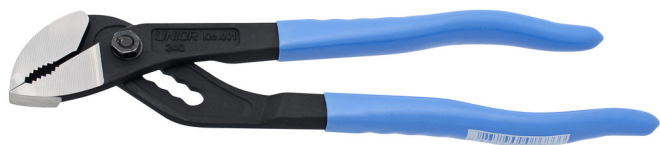

Клешти папагалки

441/4P

Profiles

[\(/mk/about-us/materials\)]((/mk/about-us/materials))

[\(/mk/support/warranty\)]((/mk/support/warranty))

Product features

- материјал: специјален хром ванадиум челик
- ковани, целосно појачани и калени
- фино брусени челусти
- завршна површина: фосфатна по стандард ISO 9717
- рачки обложени со пластика
- изработени по стандард ISO 8976

Предности:

- отворот на челустите подеслив во 5 позиции
- зглоб на лизгање

Standards

ДИН ИСО 8976

L

A

Omax

608686