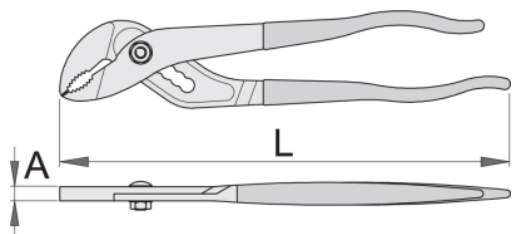

Клешти папагалки

441/4P

Profiles

[\(/mk/about-us/materials\)]((/mk/about-us/materials))

[\(/mk/support/warranty\)]((/mk/support/warranty))

Product features

- материјал: специјален хром ванадиум челик
- ковани, целосно појачани и калени
- фино брусени челусти
- завршна површина: фосфатна по стандард ISO 9717
- рачки обложени со пластика
- изработени по стандард ISO 8976

Предности:

- отворот на челустите подеслив во 5 позиции
- зглоб на лизгање

Standards

ДИН ИСО 8976

L

A

Omax

608686