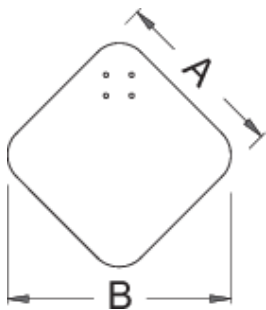

# pevné deska pro 1693B

1693.4B

Profily

---

623231

B

726

A

572

30000

\* Obrázky produktů jsou symbolické. Všechny rozměry jsou v mm a hmotnost v gramech. Všechny uvedené rozměry se mohou lišit v toleranci.