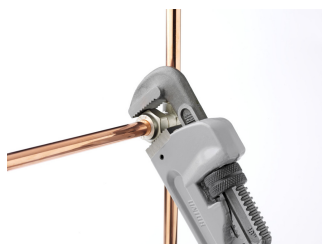

L"

Omax

L

602721

24"

3"

89

555

2450

602722

36"

5"

140

790

4600

* Slike proizvodov so simbolične. Vse dimenzije so v mm, masa v g. Vse navedene dimenzije lahko odstopajo v tolerančnih merah.

Uporaba (slike)

Rezervni deli

Garnitura rezervnih delov za 492/6, 490/6, 492AL